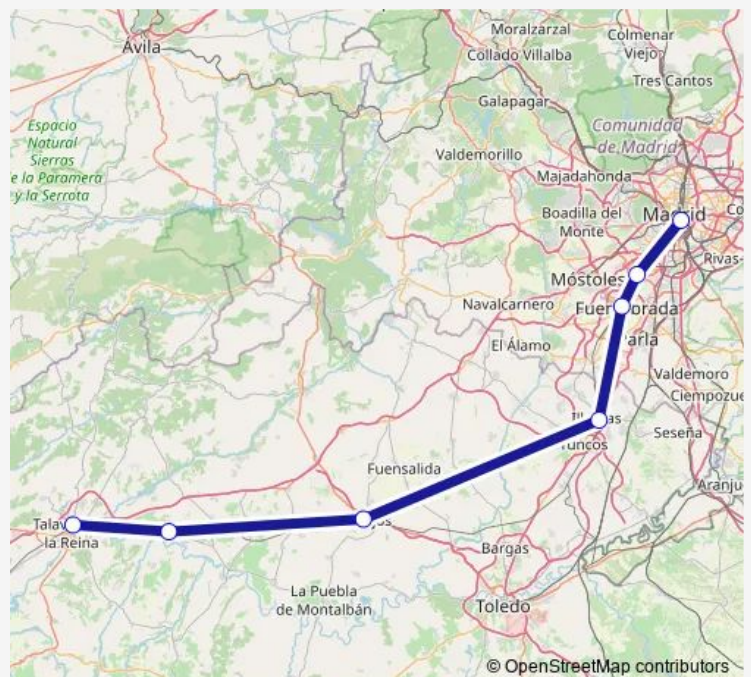

### Direction

Estación de tren Madrid - Atocha Cercanías — Estación de tren Talavera de La Reina

7 stops

[Open route schedule](#)

Estación de tren Madrid - Atocha Cercanías

Estación de tren Leganes

Estación de tren Fuenlabrada

### Route schedule

Estación de tren Madrid - Atocha Cercanías — Estación de tren Talavera de La Reina

Monday 19:08-21:09

Tuesday 19:08-21:09

Wednesday 19:08-21:09

Thursday 19:08-21:09

Friday 19:08-21:09

Saturday 19:08-21:09

### Route info

Direction: Estación de tren Madrid - Atocha Cercanías

Stops: 7

Trip Duration: 1 hour 29 min

REGIONAL

### Route info

Direction: Estación de tren Talavera de La Reina

Stops: 6

Trip Duration: 1 hour 33 min

REGIONAL Rail time schedules and route maps are available in an offline PDF at busmaps.com. Use the busmaps.com website to see live bus times, train schedule or subway schedule, and step-by-step directions for all public transit in Torrijos