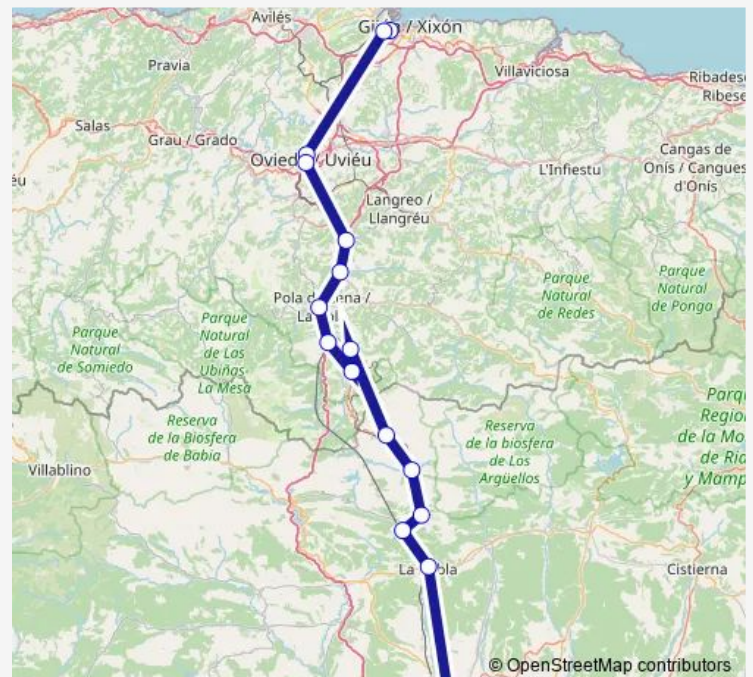

Estación de tren Oviedo

Estación de tren Oviedo-Llamaquique

Estación de tren Mieres-Puente

Estación de tren Ujo

Estación de tren Pola de Lena

Estación de tren Campomanes

Estación de tren Puente de Los Fierros

Estación de tren Linares-Congostinas

Estación de tren Busdongo

Estación de tren Villamanin

Estación de tren Santa Lucia

Estación de tren La Pola de Gordon

Estación de tren La Robla

Estación de tren Leon

Route schedule

Estación de tren Gijón — Estación de tren Leon

Monday 20:25

Tuesday 20:25

Wednesday 20:25

Thursday 20:25

Friday 20:25

Saturday 20:25

Sunday 20:25

Route info

Direction: Estación de tren Gijón

Stops: 16

Trip Duration: 3 hour 12 min

REGIONAL

REGIONAL Rail time schedules and route maps are available in an offline PDF at busmaps.com. Use the busmaps.com website to see live bus times, train schedule or subway schedule, and step-by-step directions for all public transit in Villamanin