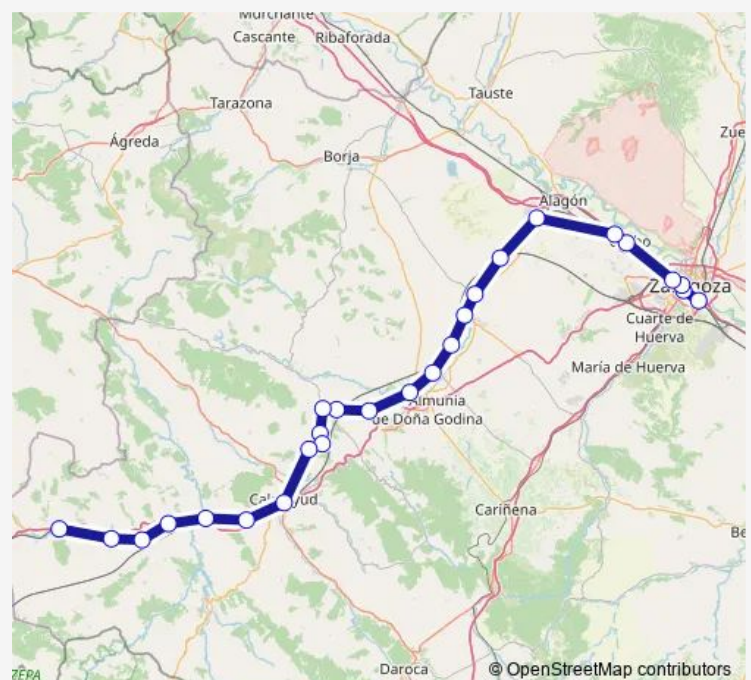

### Route schedule

Estación de tren Zaragoza Miraflores — Estación de tren Ariza

Monday 16:01

Tuesday 16:01

Wednesday 16:01

Thursday 16:01

Friday 16:01

Saturday 16:01

### Route info

Direction: Estación de tren Zaragoza Miraflores

Stops: 26

Trip Duration: 2 hour 19 min

REGIONAL

Estación de tren Ateca

Estación de tren Bubberca

Estación de tren Alhama de Aragon