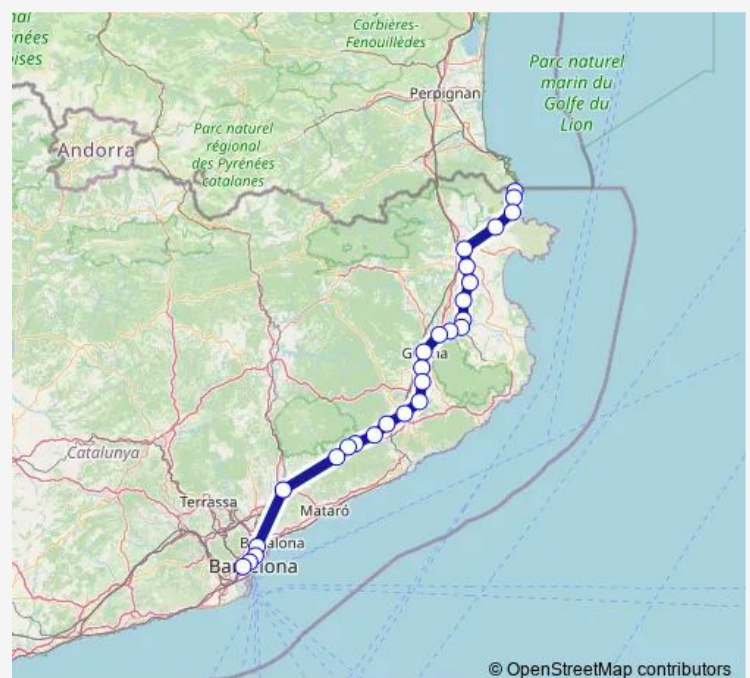

Monday 17:16-19:16

Tuesday 17:16-19:16

Wednesday 17:16-19:16

Thursday 17:16-19:16

Friday 17:16-19:16

Saturday 17:16-19:16

Sunday 17:16-19:16

Route info

Direction: Estación de tren Barcelona-Sants

Stops: 27

Trip Duration: 2 hour 35 min

REGIONAL

Estación de tren Vilamalla

Estación de tren Figueres

Estación de tren Vilajuiga

Estación de tren Llanca