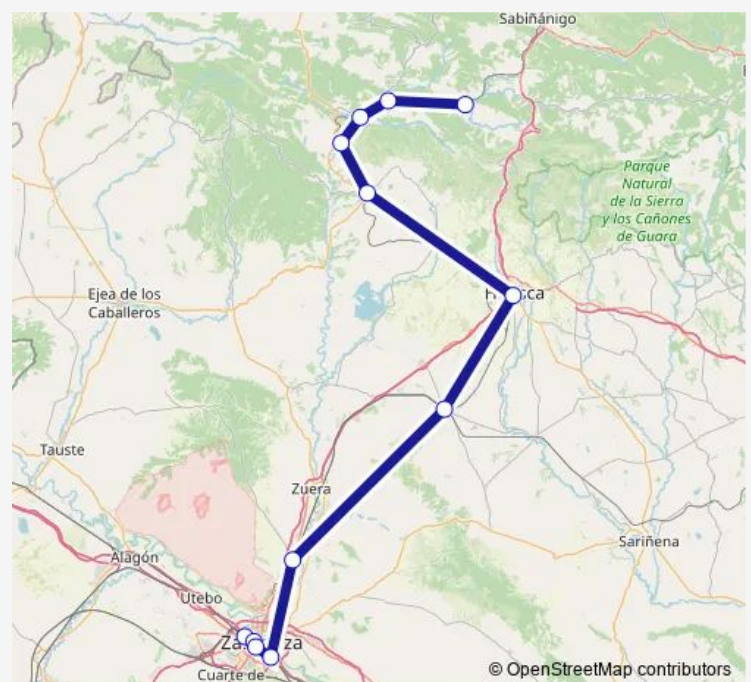

Estación de tren Zaragoza Miraflores

Estación de tren Villanueva de Gallego

Estación de tren Tardienta

Estación de tren Huesca

Estación de tren Ayerbe

Estación de tren Riglos

Estación de tren Santa Maria Y La Peña

Thursday 06:48-15:42

Friday 06:48-15:42

Saturday 06:48-15:42

Sunday 06:48-15:42

Route info

Direction: Estación de tren Zaragoza-Delicias

Stops: 12

Trip Duration: 3 hour 8 min