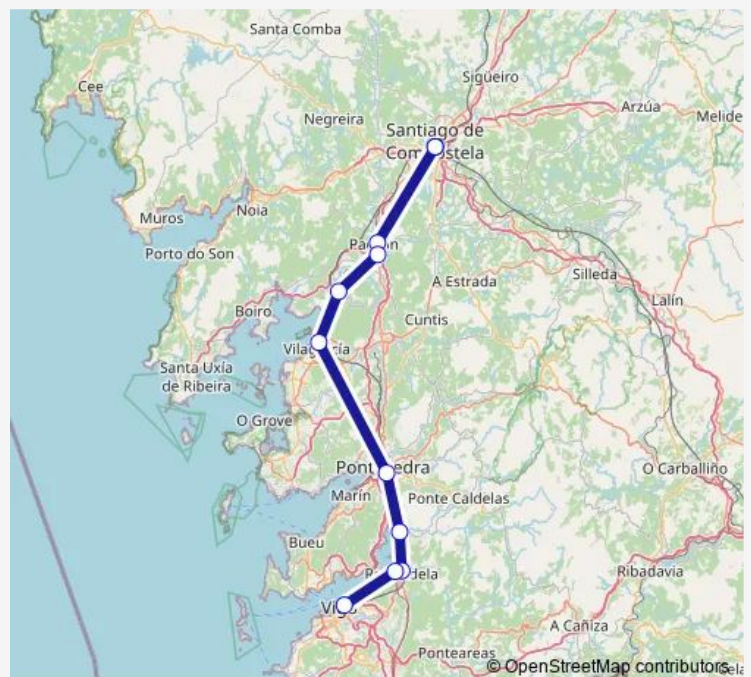

Friday 15:11-20:30

Saturday 15:11-20:30

Sunday 15:11-20:30

Route info

Direction: Estación de tren Santiago de Compostela

Stops: 11

Trip Duration: 1 hour 42 min

## Direction

Estación de tren Santiago de Compostela — Estación de tren Vigo Guixar

11 stops

[Open route schedule](#)

Estación de tren Santiago de Compostela

Estación de tren Santiago-Turistico

Estación de tren Padron-Barbanza