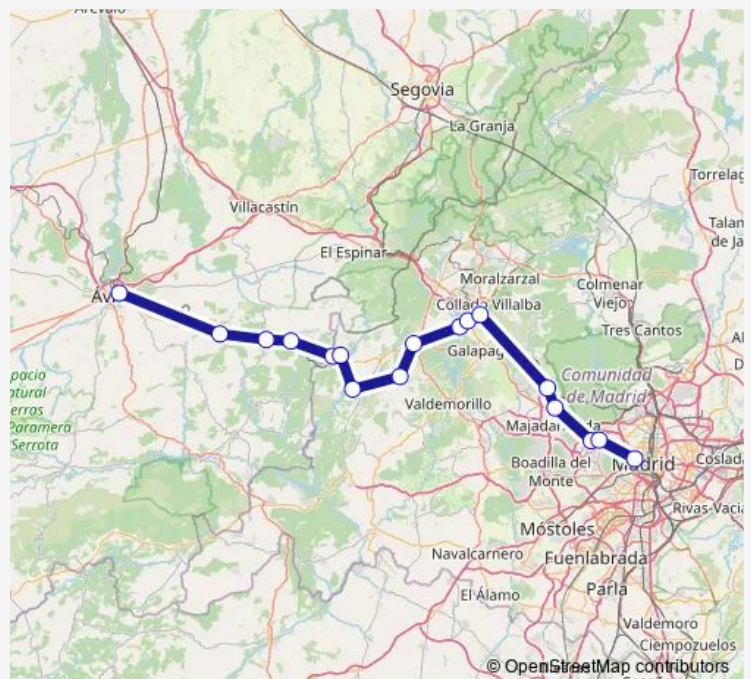

**Direction**

Estación de tren Avila — Estación de tren Madrid-Principe Pio

17 stops

[Open route schedule](#)

- Estación de tren Avila
- Estación de tren Herradon-La Canyada
- Estación de tren Navalperal
- Estación de tren Las Navas del Marques
- Estación de tren El Pimpollar
- Estación de tren Santa Maria de La Alameda-Peguerinos
- Estación de tren Robledo de Chavela
- Estación de tren Zarzalejo
- Estación de tren El Escorial
- Estación de tren Las Zorreras-Navalquejigo
- Estación de tren San Yago
- Estación de tren Villalba de Guadarrama
- Estación de tren Pinar de Las Rozas
- Estación de tren Las Rozas (apd)
- Estación de tren Pozuelo
- Estación de tren Aravaca (apd-Cgd)
- Estación de tren Madrid-Principe Pio

Route schedule

Estación de tren Avila — Estación de tren Madrid-Principe Pio

Monday	05:55-06:30
Tuesday	05:55-06:30
Wednesday	05:55-06:30
Thursday	05:55-06:30
Friday	05:55-06:30
Saturday	05:55-06:30
Sunday	05:55-06:30

Route info

Direction: Estación de tren Avila

Stops: 17

Trip Duration: 1 hour 41 min

REGIONAL Rail time schedules and route maps are available in an offline PDF at [busmaps.com](https://busmaps.com). Use the [busmaps.com](https://busmaps.com) website to see live bus times, train schedule or subway schedule, and step-by-step directions for all public transit in Madrid

The schedule is provided in the local timezone. Times with "(+1)" indicate departures on the next day.

PDF file created on 2024-12-21

2024 BusMaps.com - All Rights Reserved