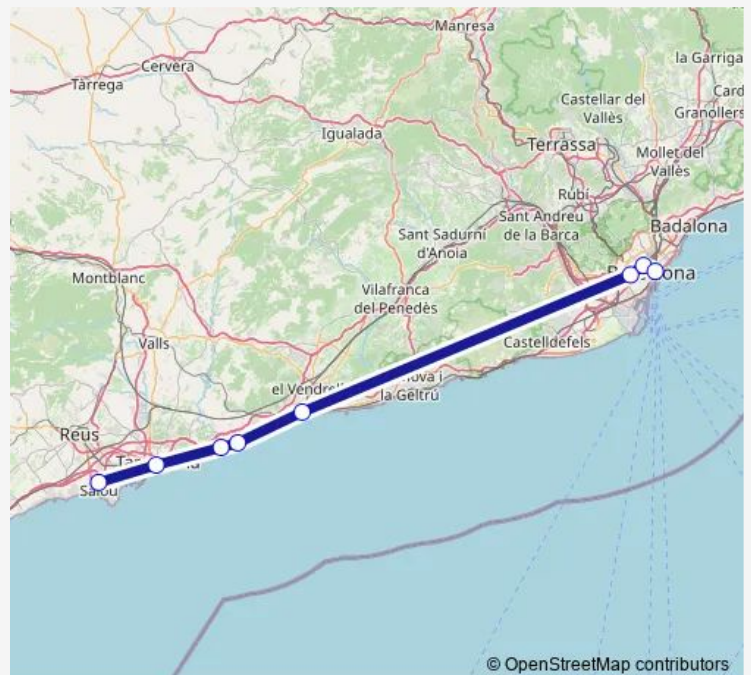

Rail REGIONAL

Go to website

Direction

Estación de tren Barcelona-Estació de França — Estación de tren Port Aventura

9 stops

[Open route schedule](#)

Estación de tren Barcelona-Estació de França

Estación de tren Barcelona-Passeig de Gracia

Estación de tren Barcelona-Sants

Estación de tren Vilanova I La Geltru

Estación de tren Sant Vicenc de Calders

Estación de tren Torredembarra

Estación de tren Altafulla-Tamarit

Estación de tren Tarragona

Estación de tren Port Aventura

Route schedule

Estación de tren Barcelona-Estació de França — Estación de tren Port Aventura

Monday	20:13
Tuesday	20:13
Wednesday	20:13
Thursday	20:13
Friday	20:13
Saturday	20:13
Sunday	20:13

Route info

Direction: Estación de tren Barcelona-Estació de França

Stops: 9

Trip Duration: 1 hour 40 min

© OpenStreetMap contributors

Direction

Estación de tren Port Aventura — Estación de tren Barcelona-Estació de França

8 stops

[Open route schedule](#)

Estación de tren Port Aventura