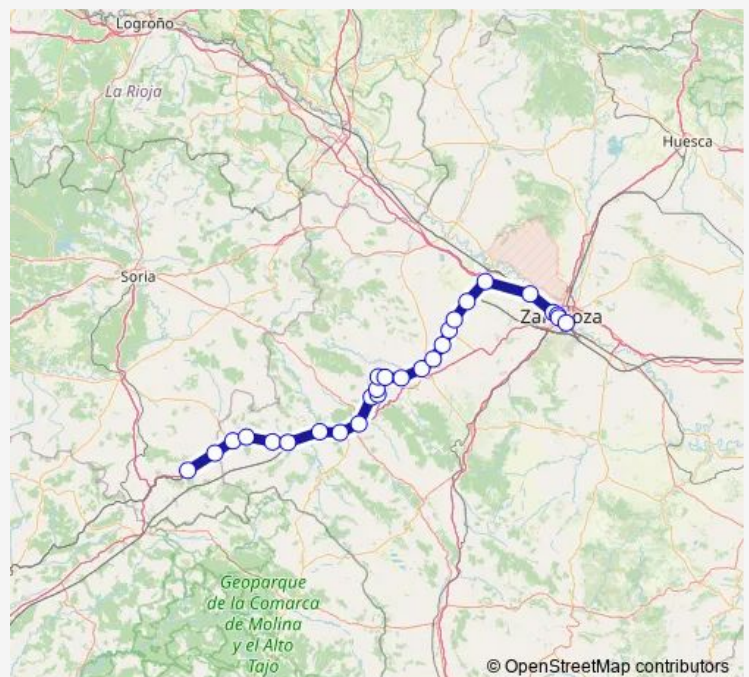

Estación de tren Embid de Jalon

Estación de tren Calatayud

Estación de tren Terror

Route schedule

Estación de tren Zaragoza Miraflores — Estación de tren Arcos de Jalon

Monday 20:25

Tuesday 20:25

Wednesday 20:25

Thursday 20:25

Friday 20:25

Saturday 20:25

Sunday 20:25

Route info

Direction: Estación de tren Zaragoza Miraflores

Stops: 28

Trip Duration: 2 hour 29 min

REGIONAL

Estación de tren Ateca

Estación de tren Alhama de Aragon

Estación de tren Cetina

Estación de tren Ariza

Estación de tren Monreal de Ariza

Estación de tren Santa Maria de Huerta

Estación de tren Arcos de Jalon

Monday 06:50-08:50

Tuesday 06:50-08:50

Wednesday 06:50-08:50

Thursday 06:50-08:50

Friday 06:50-08:50

Saturday 06:50-08:50

Sunday 06:50-08:50

Route info