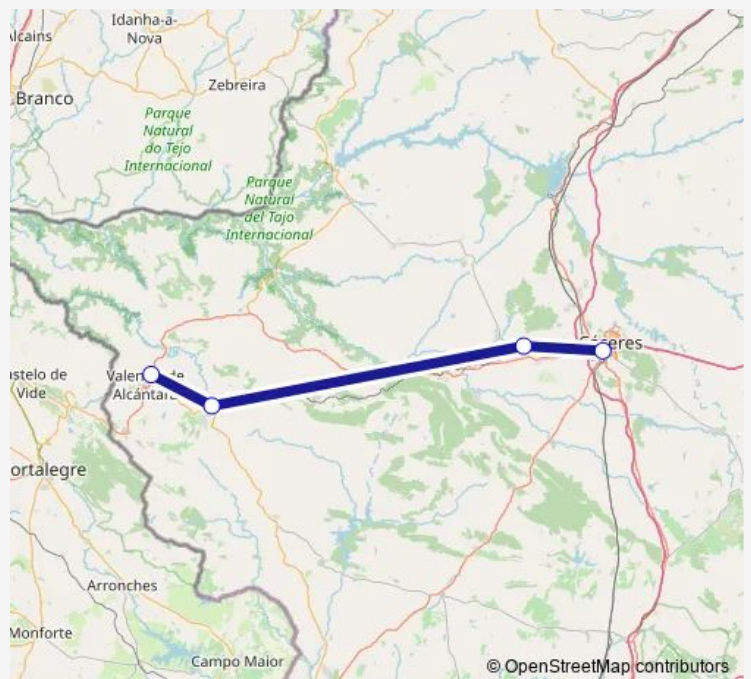

Rail REGIONAL

Go to website

Direction

Estación de tren Cáceres — Estación de tren Valencia de Alcantara

4 stops

[Open route schedule](#)

Estación de tren Cáceres

Estación de tren Arroyo-Malpartida

Route info

Direction: Estación de tren Cáceres

Stops: 4

Trip Duration: 1 hour 29 min

© OpenStreetMap contributors

REGIONAL

Direction

Estación de tren Valencia de Alcantara — Estación de tren
Caceres

4 stops

[Open route schedule](#)

Estación de tren Valencia de Alcantara

Estación de tren San Vicente de Alcantara

Estación de tren Arroyo-Malpartida

Estación de tren Caceres

Route schedule

Estación de tren Valencia de Alcantara — Estación de tren
Caceres

Monday 17:20

Tuesday 17:20

Wednesday 17:20

Thursday 17:20

Friday 17:20

Saturday 17:20

Sunday 17:20

Route info