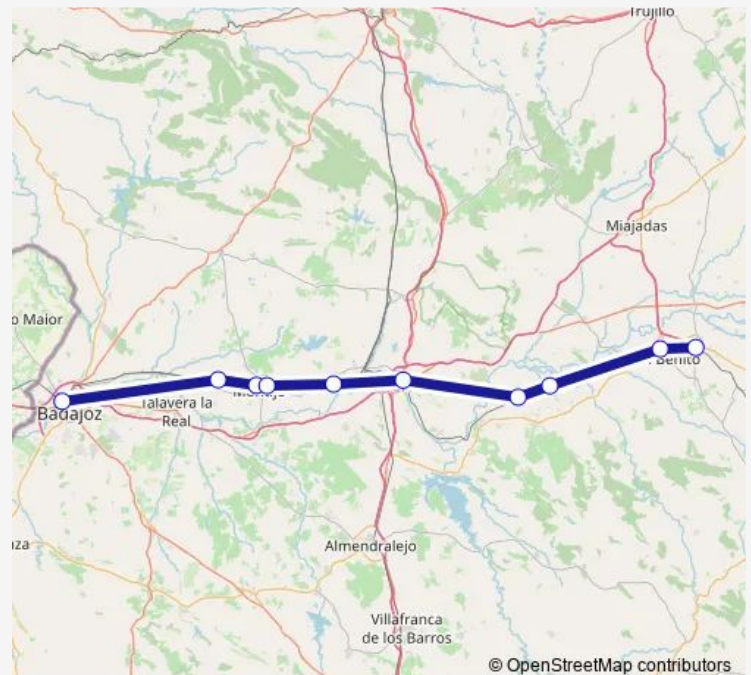

### Direction

Villanueva de La Serena — Badajoz

10 stops

[Open route schedule](#)

Villanueva de La Serena

Don Benito

Valdetorres

Guarenya

Merida

Garrovilla-Las Vegas

Montijo

Montijo-El Molino

Guadiana del Caudillo

Badajoz

### Route schedule

Villanueva de La Serena — Badajoz

Monday 17:29

Tuesday 17:29

Wednesday 17:29

Thursday 17:29

Friday 17:29

Saturday 17:29

### Route info

Direction: Villanueva de La Serena

Stops: 10

Trip Duration: 1 hour 36 min

**Direction**

Badajoz — Villanueva de La Serena

10 stops

[Open route schedule](#)