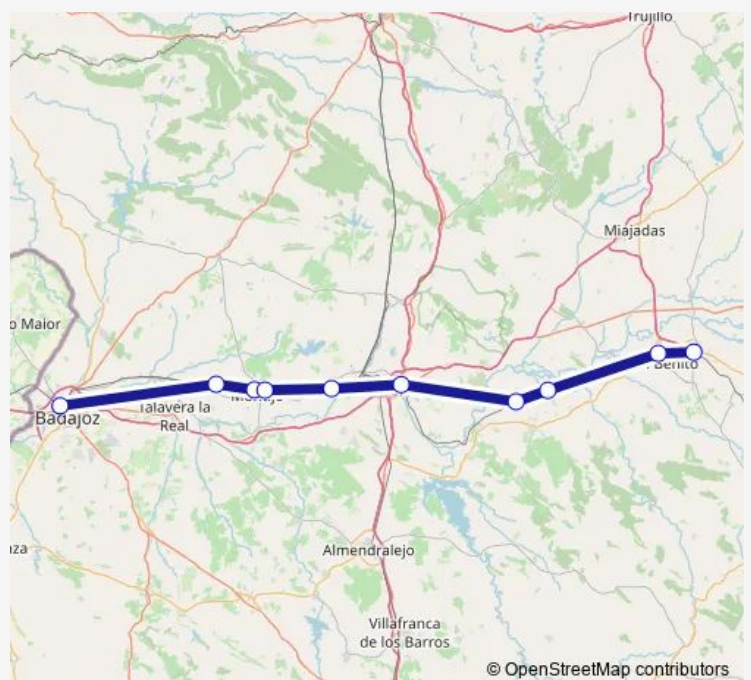

Direction

Estación de tren Villanueva de La Serena — Estación de tren Badajoz

10 stops

[Open route schedule](#)

Estación de tren Villanueva de La Serena

Estación de tren Don Benito

Estación de tren Valdetorres

Estación de tren Guarenya

Estación de tren Merida

Estación de tren Garrovilla-Las Vegas

Estación de tren Montijo

Estación de tren Montijo-El Molino

Estación de tren Gadiana del Caudillo

Estación de tren Badajoz

Route schedule

Estación de tren Villanueva de La Serena — Estación de tren Badajoz

Monday	17:29
Tuesday	17:29
Wednesday	17:29
Thursday	17:29
Friday	17:29
Saturday	17:29
Sunday	17:29

Route info

Direction: Estación de tren Villanueva de La Serena

Stops: 10

Trip Duration: 1 hour 36 min

Direction

Estación de tren Badajoz — Estación de tren Villanueva de La Serena

10 stops

[Open route schedule](#)

Estación de tren Badajoz

Estación de tren Gadiana del Caudillo