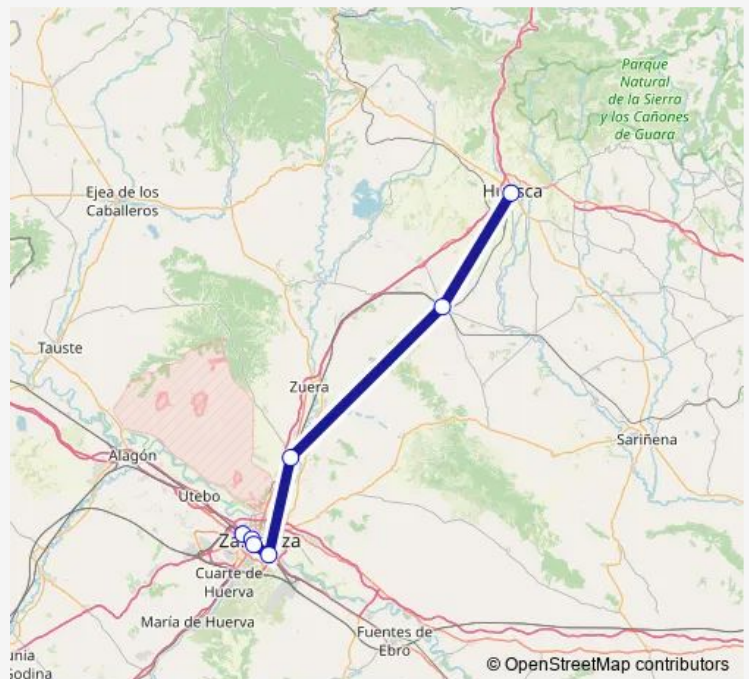

Rail REGIONAL

Go to website

Direction

Estación de tren Zaragoza-Delicias — Estación de tren Huesca

7 stops

[Open route schedule](#)

Estación de tren Zaragoza-Delicias

Estación de tren Zaragoza Portillo

Estación de tren Zaragoza Goya

Estación de tren Zaragoza Miraflores

Estación de tren Villanueva de Gallego

Estación de tren Tardienta

Estación de tren Huesca

Route schedule

Estación de tren Zaragoza-Delicias — Estación de tren Huesca

Monday 06:24-21:39

Tuesday 06:24-21:39

Wednesday 06:24-21:39

Thursday 06:24-21:39

Friday 06:24-21:39

Saturday 06:24-21:39

Sunday 06:24-21:39

Route info

Direction: Estación de tren Zaragoza-Delicias

Stops: 7

Trip Duration: 1 hour 3 min

REGIONAL

REGIONAL Rail time schedules and route maps are available in an offline PDF at busmaps.com. Use the busmaps.com website to see live bus times, train schedule or subway schedule, and step-by-step directions for all public transit in Zaragoza