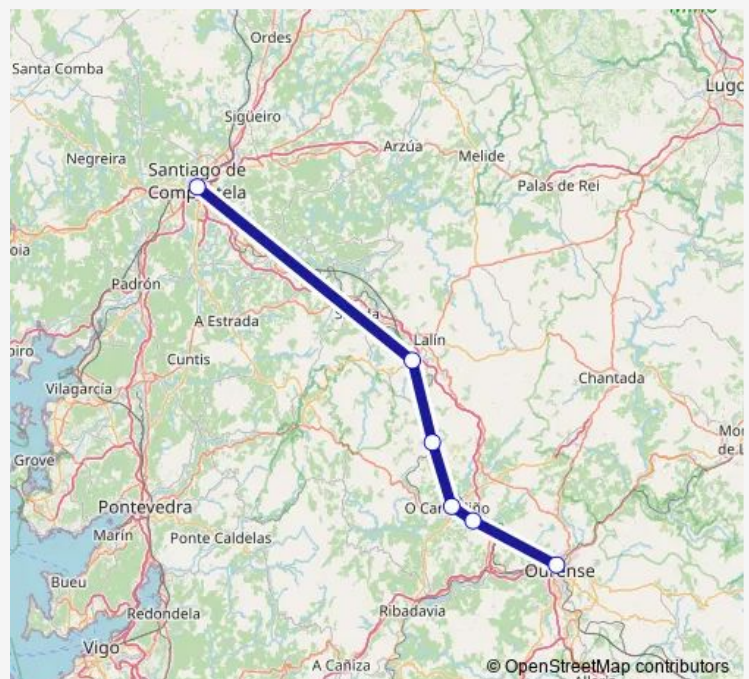

Rail REGIONAL

[Go to website](#)

Direction

Estación de tren Ourense — Estación de tren Santiago de Compostela

6 stops

[Open route schedule](#)

Estación de tren Ourense

Estación de tren A Friela-Maside

Tuesday 16:47

Wednesday 16:47

Thursday 16:47

Friday 16:47

Saturday 16:47

Sunday 16:47

Route info

Direction: Estación de tren Ourense

Stops: 6

Trip Duration: 1 hour 40 min

REGIONAL

Direction

Estación de tren Santiago de Compostela — Estación de tren Ourense

6 stops

[Open route schedule](#)

Estación de tren Santiago de Compostela

Monday 18:40

Tuesday 18:40

Wednesday 18:40

Thursday 18:40

Friday 18:40

Saturday 18:40

Sunday 18:40

Route info