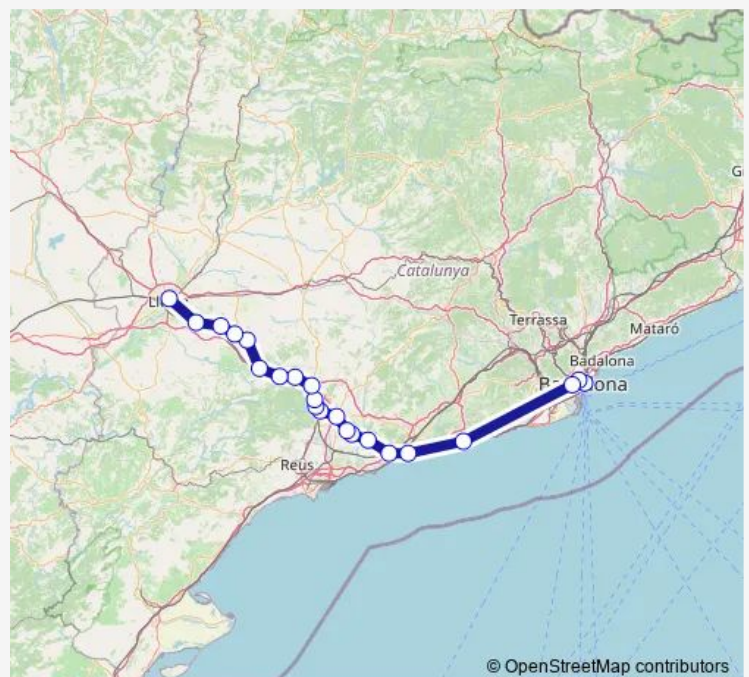

Estación de tren Barcelona-Sants

Estación de tren Vilanova I La Geltru

Estación de tren Sant Vicenc de Calders

Estación de tren Roda de Mar

Estación de tren Salomo

Estación de tren Vilabella

Estación de tren Nulles-Brafim

Estación de tren Vinaixa

Estación de tren La Floresta

Estación de tren Les Borges Blanques

Estación de tren Juneda

Estación de tren Puigverd de Lleida-Artesa de Lleida

### Route schedule

Estación de tren Barcelona-Estació de França — Estación de tren Lleida

Monday 06:45

Tuesday 06:45

Wednesday 06:45

Thursday 06:45

Friday 06:45

Saturday 06:45

### Route info

Direction: Estación de tren Barcelona-Estació de França

Stops: 22

Trip Duration: 3 hour 4 min

REGIONAL