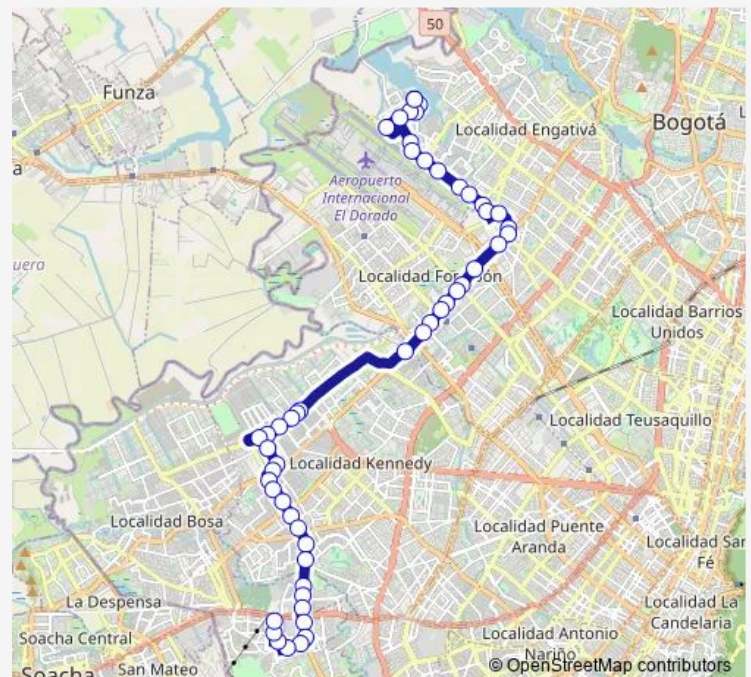

AV. C. de Cali - CL 23 Bis

Route schedule

CL 70A Bis A - KR 117a — CL 70A Bis A - KR 117a

Monday 04:00-22:00

Tuesday 04:00-22:00

Wednesday 04:00-22:00

Thursday 04:00-22:00

Friday 04:00-22:00

Saturday 04:00-22:00

Sunday 05:00-22:00

Route info

Direction: CL 70A Bis A - KR 117a

Stops: 53

Trip Duration: 3 hour 8 min

H209 — Galicia

AV. C. de Cali - CL 22f

AV. C. de Cali - AC 22

AV. C. de Cali - CL 20

AV. C. de Cali - CL 18

AV. C. de Cali - CL 15a

AV. Tintal - CL 2

AK 89 - CL 5A Sur

AK 89 - CL 35C Sur

KR 89C - CL 38B Sur

KR 89C - CL 42 Sur

CL 42A Sur - KR 89a

CL 42A Sur - KR 87d

CL 42A Sur - AV. C. de Cali

AV. C. de Cali - CL 42F Sur

AV. V/cio - KR 82c

AV. Villavicencio - Kr 81g

AV. V/cio - KR 80f