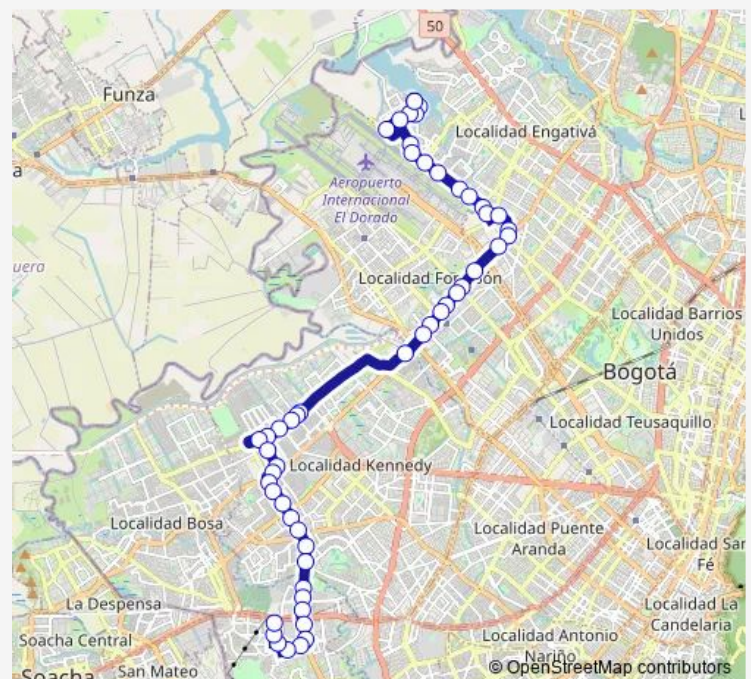

AV. C. de Cali - CL 23 Bis

Route schedule

CL 70A Bis A - KR 117A — CL 70A Bis A - KR 117A

Monday 04:00-22:00

Tuesday 04:00-22:00

Wednesday 04:00-22:00

Thursday 04:00-22:00

Friday 04:00-22:00

Saturday 04:00-22:00

Sunday 05:00-22:00

Route info

Direction: CL 70A Bis A - KR 117A

Stops: 53

Trip Duration: 3 hour 40 min

H209 — Galicia

AV. C. de Cali - CL 22F

AV. C. de Cali - AC 22

AV. C. de Cali - CL 20

AV. C. de Cali - CL 18

AV. C. de Cali - CL 15A

AV. Tintal - CL 2

AK 89 - CL 5A Sur

AK 89 - CL 35C Sur

KR 89C - CL 38B Sur

KR 89C - CL 42 Sur

CL 42A Sur - KR 89A

CL 42A Sur - KR 87D

CL 42A Sur - AV. C. de Cali

AV. C. de Cali - CL 42F Sur

AV. V/cio - KR 82c

AV. V/cio - KR 81g

AV. V/cio - KR 80f