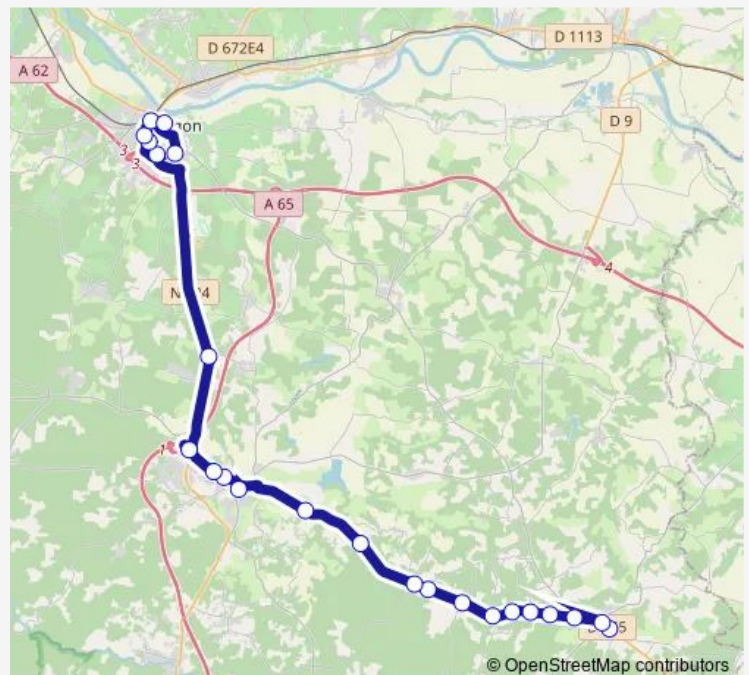

### Route schedule

Caserne des Pompiers — Hopital

Monday 07:00-13:15

Tuesday 07:00-13:15

Wednesday 07:00-13:15

Thursday 07:00-13:15

Friday 07:00-13:15

Saturday 07:00-13:15

### Route info

Direction: Caserne des Pompiers

Stops: 23

Trip Duration: 0 hour 50 min

4814 — Langon - Grignols

Crs du Gal Leclerc

Hopital