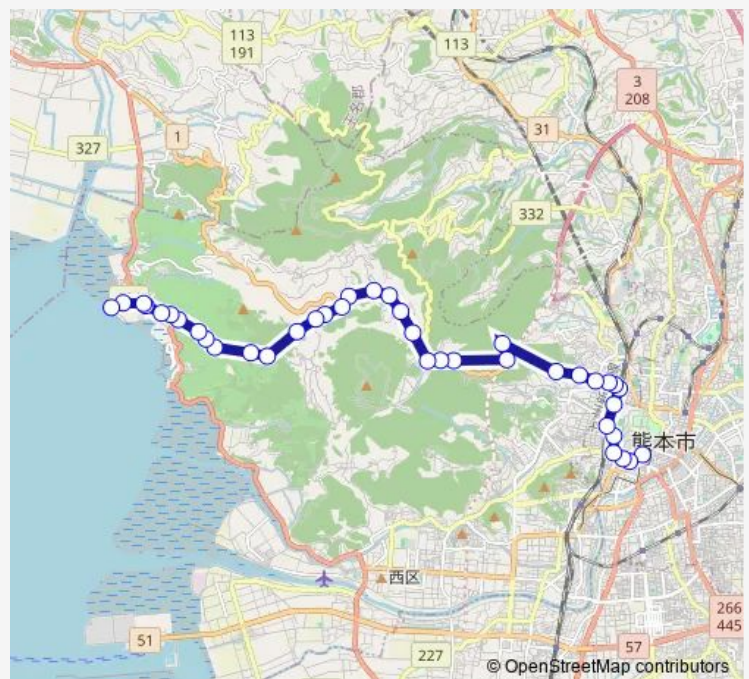

### Route schedule

桜町バスターミナル — 河内温泉センター

Monday 07:45-18:20

Tuesday 07:45-18:20

Wednesday 07:45-18:20

Thursday 07:45-18:20

Friday 07:45-18:20

Saturday 07:45-17:50

### Route info

Direction: 桜町バスターミナル

Stops: 39

Trip Duration: 0 hour 40 min

■ U3-1 : 桜町バスターミナル→芳野~河内→河内温泉センター

追分 ( 芳野 )

上川床

川床 ( 河内 )