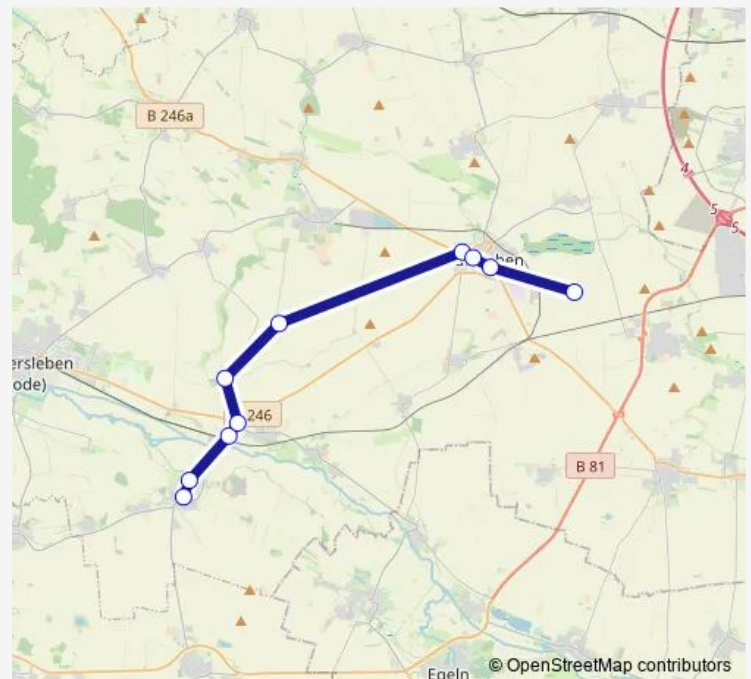

Route schedule

Peseckendorf — Oschersleben, Zob

Monday 06:27-15:34

Tuesday 06:27-15:34

Wednesday 06:27-15:34

Thursday 06:27-15:34

Friday 06:27-15:34

Saturday —

Sunday —

Route info

Direction: Peseckendorf

Stops: 2

Trip Duration: 0 hour 12 min

■ 651

Direction

Oschersleben, Zob — Wanzleben, 2 Rudolf-Breitscheid-Str.

8 stops

[Open route schedule](#)

Oschersleben, Zob

Oschersleben, Friedrichstraße

Oschersleben, Anderslebener Str.

Oschersleben, Motorsport Arena

Andersleben

Flottshöhe, Gaststätte

Stadt Frankfurt

Wanzleben, 2 Rudolf-Breitscheid-Str.

Route schedule

Oschersleben, Zob — Wanzleben, 2 Rudolf-Breitscheid-Str.

Monday 04:15-15:15

Tuesday 04:15

Wednesday —

Thursday 04:15