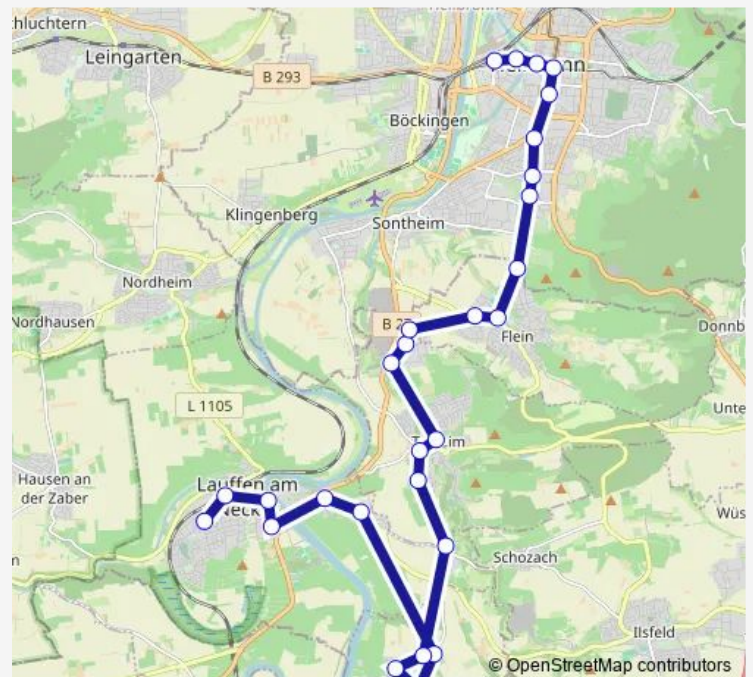

Lauffen (N) Ilsfelder Straße

Lauffen (N) Landturm

Talheim Wart

Talheim Hochstetter

Talheim Rathausplatz

Talheim Rauher Stich Landstr.

Talheim Rauher Stich Industrie

Talheim Rauher Stich Fa. Gross

Route schedule

Lauffen (N) Realschule — Talheim Rauher Stich Fa. Gross

Monday 13:10

Tuesday 13:10

Wednesday 13:10

Thursday 13:10

Friday 13:10

Saturday —

Sunday —

Route info

Direction: Lauffen (N) Realschule

Stops: 12

Trip Duration: 0 hour 25 min

Direction

Heilbronn Hbf/Busbahnhof — Lauffen (N) Realschule

27 stops

[Open route schedule](#)

Heilbronn Hbf/Busbahnhof

Heilbronn Neckarturm

Heilbronn Rathaus

Heilbronn Wollhausplatz

Heilbronn Südbahnhof (Süd)

Heilbronn Beethovenstraße

Sontheim Schwabenhof