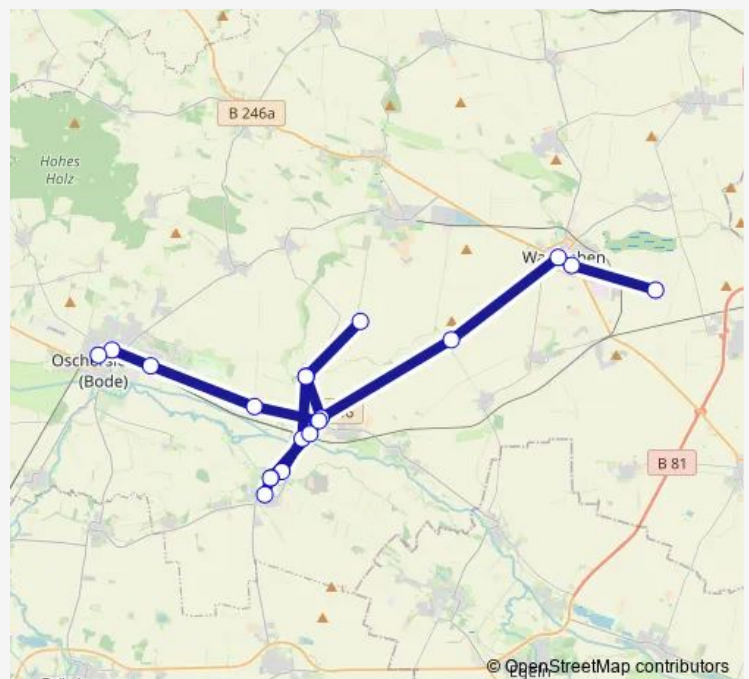

Direction

Wanzleben, Rudolf-Breitscheid-Str. — Oschersleben (Bode), Zob

10 stops

[Open route schedule](#)

Wanzleben, Rudolf-Breitscheid-Str.

Stadt Frankfurt, B246 (Wanzleben)

Flottshöhe, Gaststätte (Klein Oschersleben)

Peseckendorf, Zum Schloss

Andersleben (Oschersleben)

Oschersleben (Bode), Motorsport-Arena

Oschersleben (Bode), Gewerbegebiet

Oschersleben (Bode), Anderslebener Str.

Oschersleben (Bode), Friedrichstr.

Oschersleben (Bode), Zob

Route schedule

Wanzleben, Rudolf-Breitscheid-Str. — Oschersleben (Bode), Zob

| | |
|-----------|-------------|
| Monday | 12:48-15:40 |
| Tuesday | 12:48-15:40 |
| Wednesday | 12:48-15:40 |
| Thursday | 12:48-15:40 |
| Friday | 12:48-13:11 |
| Saturday | — |
| Sunday | — |

Route info

Direction: Wanzleben, Rudolf-Breitscheid-Str.

Stops: 10

Trip Duration: 0 hour 30 min

Direction

Wanzleben, Buch — Wanzleben, Grundschule

3 stops

[Open route schedule](#)