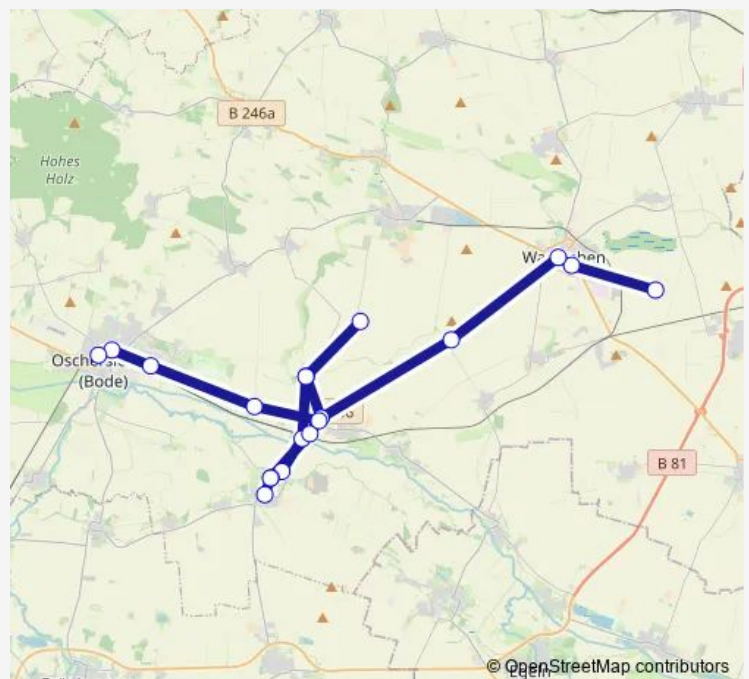

Flottshöhe, Gaststätte (Klein Oschersleben)

Peseckendorf, Zum Schloss

Andersleben (Oschersleben)

Oschersleben (Bode), Motorsport-Arena

Oschersleben (Bode), Gewerbegebiet

Oschersleben (Bode), Anderslebener Str.

Oschersleben (Bode), Friedrichstr.

Oschersleben (Bode), Zob

Route schedule

Wanzleben, Rudolf-Breitscheid-Str. — Oschersleben (Bode), Zob

| | |
|-----------|-------------|
| Monday | 12:48-15:40 |
| Tuesday | 12:48-15:40 |
| Wednesday | 12:48-15:40 |
| Thursday | 12:48-15:40 |
| Friday | 12:48-13:11 |
| Saturday | — |
| Sunday | — |

Route info

Direction: Wanzleben, Rudolf-Breitscheid-Str.

Stops: 10

Trip Duration: 0 hour 30 min

Direction

Wanzleben, Buch — Wanzleben, Grundschule

3 stops

[Open route schedule](#)

Wanzleben, Buch

Wanzleben, Rudolf-Breitscheid-Str.

Wanzleben, Grundschule

Route schedule

Wanzleben, Buch — Wanzleben, Grundschule

Monday 07:35

Tuesday 07:35

Wednesday 07:35