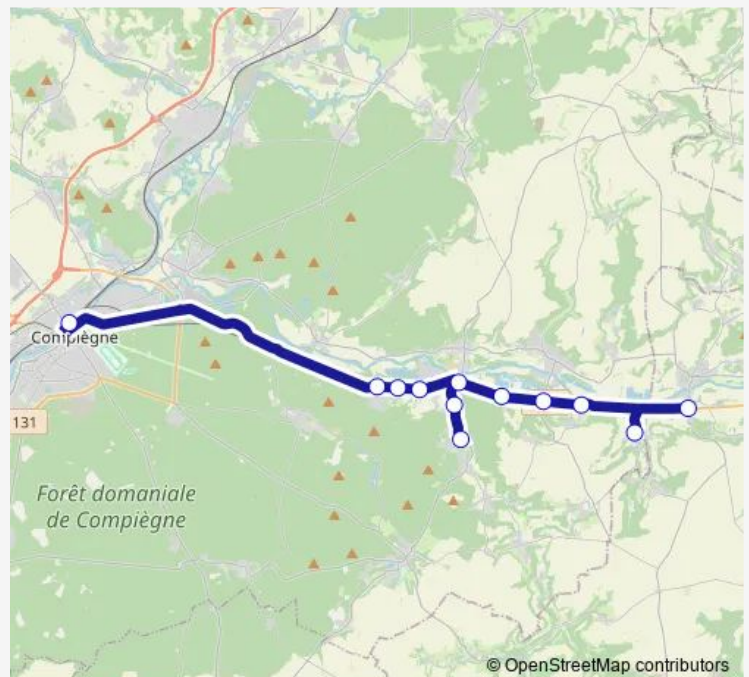

Couloisy - Mairie

Cuise-LA-Motte - La motte

Trosly-Breuil - Breuil

Trosly-Breuil - Vignes Mondaines

Trosly-Breuil - Rn31

Compiègne - Lycée Pierre d'Ailly

Compiègne - Lycée Mireille Grenet

Compiègne - Collège Andre Malraux

Route schedule

Jaulzy - Centre — Compiègne - Collège Andre Malraux

Monday 07:15

Tuesday 07:15

Wednesday 07:15

Thursday 07:15

Friday 07:15

Saturday —

Sunday —

Route info

Direction: Jaulzy - Centre

Stops: 10

Trip Duration: 0 hour 38 min

© OpenStreetMap contributors

Direction

Cuise-LA-Motte - Mairie — Compiègne - Lycée Charles de Gaulle

9 stops

[Open route schedule](#)

Cuise-LA-Motte - Mairie

Cuise-LA-Motte - Pont chevalier

Trosly-Breuil - Breuil

Trosly-Breuil - Vignes Mondaines

Trosly-Breuil - Rn31

Compiègne - Gare