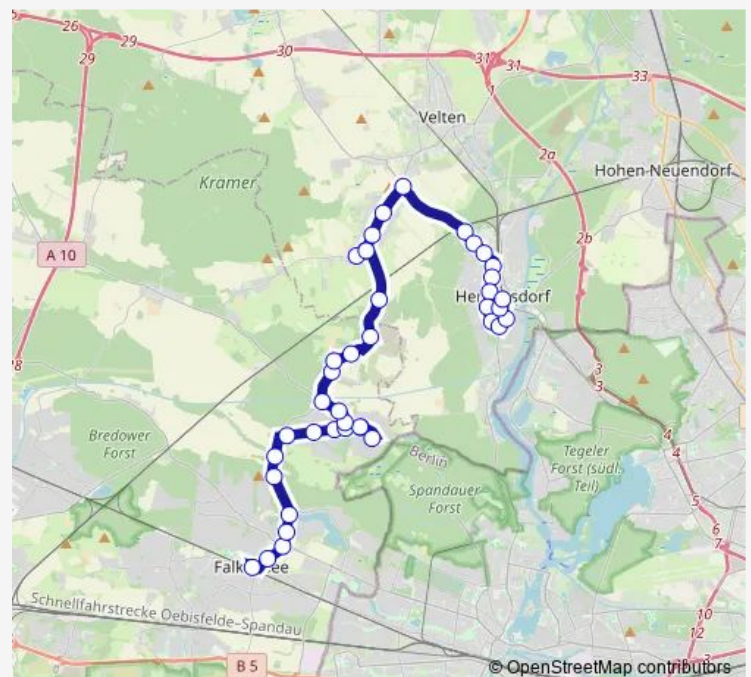

Hennigsdorf, Edisonstr.

Hennigsdorf, Voltastr.

Hennigsdorf, Kleiststr.

Hennigsdorf, Humboldtstr.

Hennigsdorf, A.-Kolping-Platz

Hennigsdorf, Fontanestr./Akazienweg

Hennigsdorf, Marwitzer Str.

Hennigsdorf, Waidmannsweg

Hennigsdorf, Krankenhaus

Marwitz, Marwitzer Kreuzung

Bötzow, Sportplatz

Bötzow, Veltener Str.

Bötzow, Kirche

Bötzow, Schule

Bötzow, Kirche

Bötzow, Jungferndamm

Schönwalde (HVL), Erlenbruch

Route schedule

S Hennigsdorf Bhf — Falkensee, Bahnhof

Monday 05:37-20:02

Tuesday 05:37-20:02

Wednesday 05:37-20:02

Thursday 05:37-20:02

Friday 05:37-20:02

Saturday —

Sunday —

Route info

Direction: S Hennigsdorf Bhf

Stops: 41

Trip Duration: 0 hour 53 min

Schönwalde (HVL), Fliegersiedlung

Schönwalde (HVL), Dorf