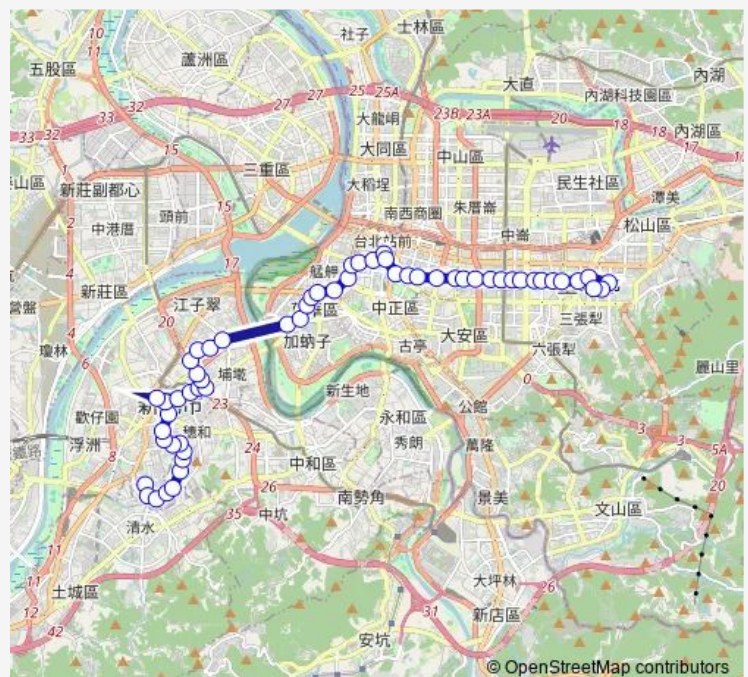

民生中山路口

玉光里

民生路橋

Route schedule

板橋後站 — 市政府(松壽)

Monday 00:00-22:00

Tuesday 00:00-22:00

Wednesday 00:00-22:00

Thursday 00:00-22:00

Friday 00:00-22:00

Saturday 00:00-22:00

Sunday 00:00-22:00

Route info

Direction: 板橋後站

Stops: 57

Trip Duration: 1 hour 16 min

651 — 板橋-臺北市政府

莊敬公園

勞工大學

八德公園

雙十路口

環南市場(西藏)

華江高中(西園)

西園29服飾基地