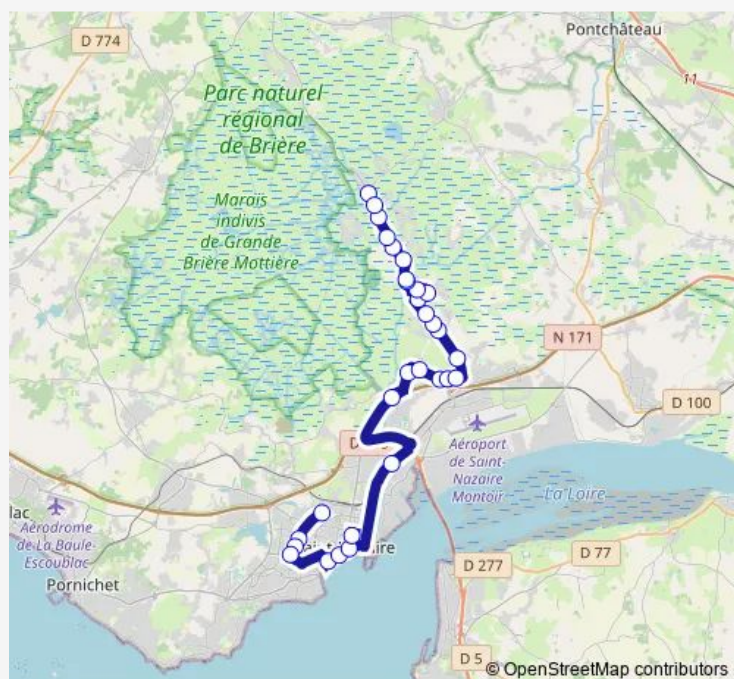

Route schedule

Berthauderie — Saint-Joachim Centre

Monday	15:40
Tuesday	15:40
Wednesday	—
Thursday	15:40
Friday	15:40
Saturday	—
Sunday	—

Route info

Direction: Berthauderie

Stops: 30

Trip Duration: 0 hour 57 min

■ 651 — SCO 651

BusMaps

Droits de l'Homme

Theotiste

Port de Rozé

Le Pintré

Aignac

La Clairvaux