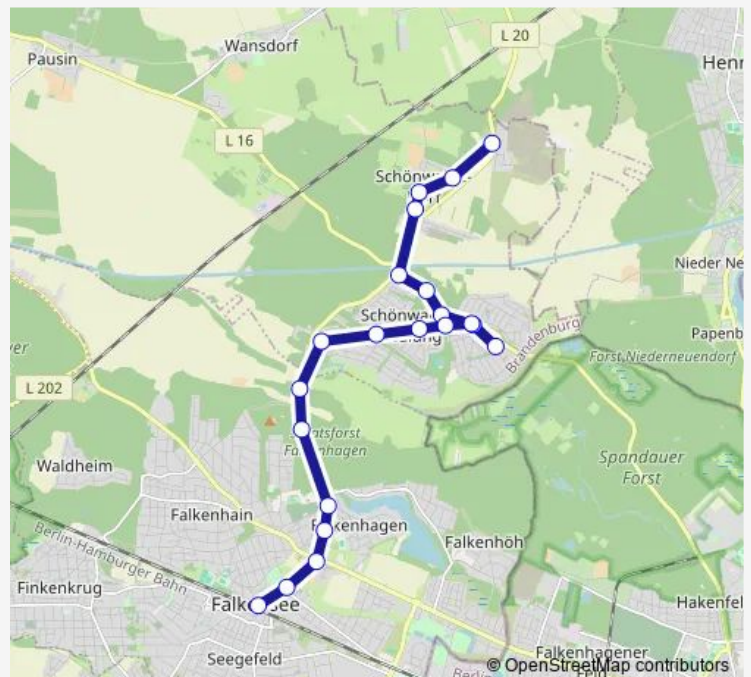

Thursday 07:20

Friday 07:20

Saturday —

Sunday —

Route info

Direction: Schönwalde, Erlenbruch

Stops: 21

Trip Duration: 0 hour 30 min

651

Direction

Schönwalde, Fliegersiedlung — Falkensee, Rathausplatz

18 stops

[Open route schedule](#)

Schönwalde, Fliegersiedlung

Schönwalde, Dorf

Schönwalde, Falkenhagener Weg

Schönwalde, Keltenweg

Schönwalde, Friedhof

Schönwalde, Schule

Schönwalde, Schwanenkrug

Schönwalde, Eichenallee [Wendestelle]

Schönwalde, Schwanenkrug

Schönwalde, Sebastian-Bach-Str.

Schönwalde, Kurt-Tucholsky-Str.

Wednesday 14:42

Thursday 14:42

Friday 14:42

Saturday —

Sunday —

Route info

Direction: Falkensee, Bahnhof

Stops: 20