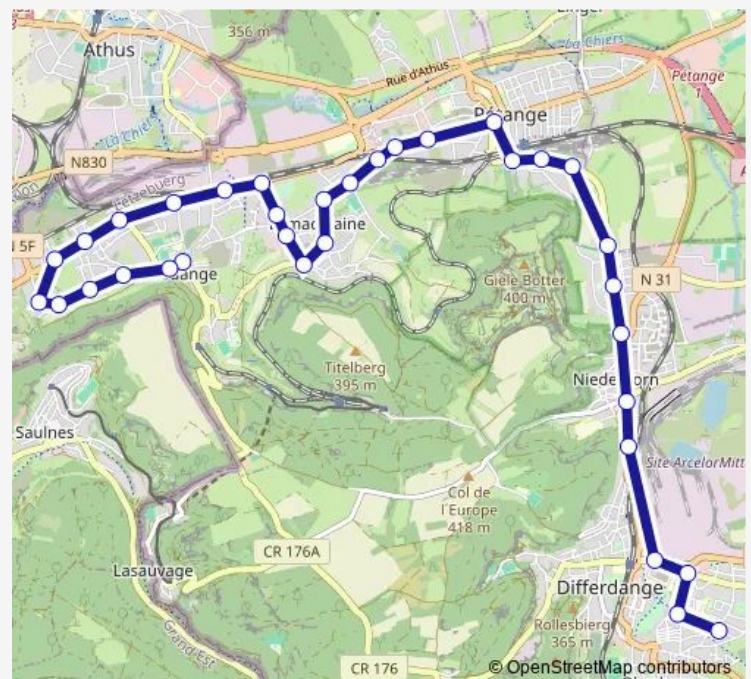

Direction

Rodange, Am Duerf — Oberkorn, LMA Annexe Jenker

31 stops

[Open route schedule](#)

Rodange, Am Duerf

Rodange, Klopp

Rodange, Waeschbur

Rodange, Croix St. Pierre

Rodange, Siole

Rodange, Fontaine d'Olière

Rodange, Fonderie

Rodange, Cité à la Wissi

Rodange, Schlaakemillen

Rodange, Gendarmerie

Rodange, Op der Gare

Lamadelaine, Avenue de la Gare

Saturday —

Sunday —

Route info

Direction: Rodange, Am Duerf

Stops: 31

Trip Duration: 0 hour 35 min

651

Pétange, Maartplaz

Ober Korn, LMA Annexe Jenker

Direction

Nieder Korn, Maartplaz Niederkuer — Oberkorn, LMA Annexe Jenker

10 stops

[Open route schedule](#)

Nieder Korn, Maartplaz Niederkuer

Differdange, Honsbësch

Differdange, Al Gare