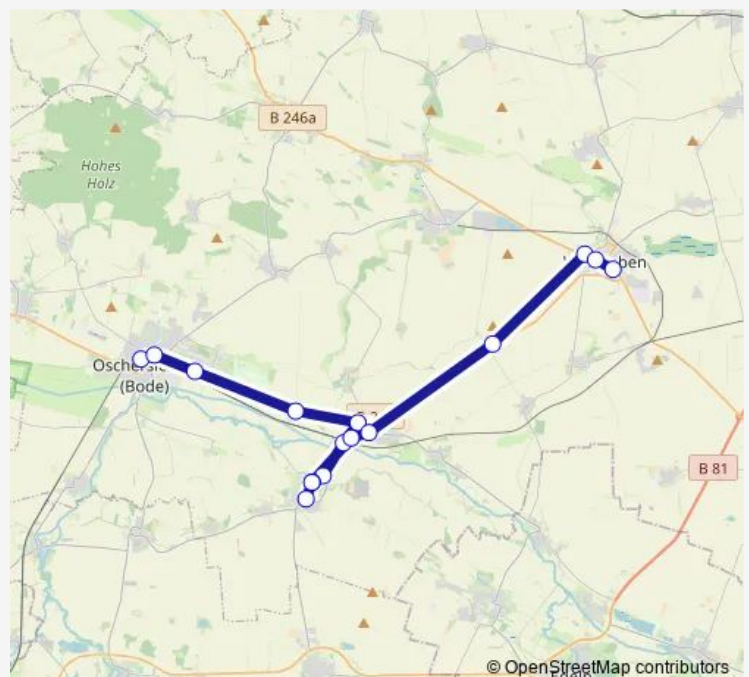

### Direction

Oschersleben (Bode), Zob — Wanzleben, Gymnasium

16 stops

[Open route schedule](#)

Oschersleben (Bode), Zob

Oschersleben (Bode), Friedrichstr.

Oschersleben (Bode), Anderslebener Str.

Andersleben (Oschersleben)

### Route schedule

Oschersleben (Bode), Zob — Wanzleben, Gymnasium

Monday 07:20-14:50

Tuesday 07:20-14:50

Wednesday 07:20-14:50

Thursday 07:20-14:50

Friday 07:20-14:50

Saturday —

### Route info

Direction: Oschersleben (Bode), Zob

Stops: 16

Trip Duration: 0 hour 41 min

651

## Direction

Wanzleben, Gymnasium — Oschersleben (Bode), Zob

16 stops

[Open route schedule](#)

Wanzleben, Gymnasium

Wanzleben, Rudolf-Breitscheid-Str.

Stadt Frankfurt, B246 (Wanzleben)

Klein Oschersleben, Schule