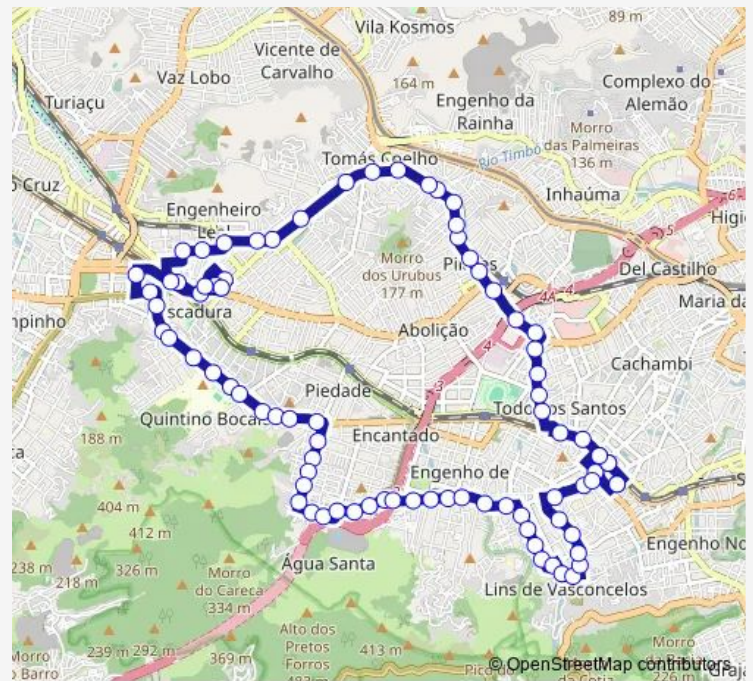

Wednesday 00:00

Thursday 00:00

Friday 00:00

Saturday 00:00

Sunday 00:00

Route info

Direction: Terminal Arquiteto Gelton Paciello da Motta :
Plat. B

Stops: 85

Trip Duration: 0 hour 55 min

651 — Méier - Cascadura

Cardoso Quintão

Itaocara

Estação Cavalcante : Sul

Gaspar Viana

Moreira de Azevedo

Florentina