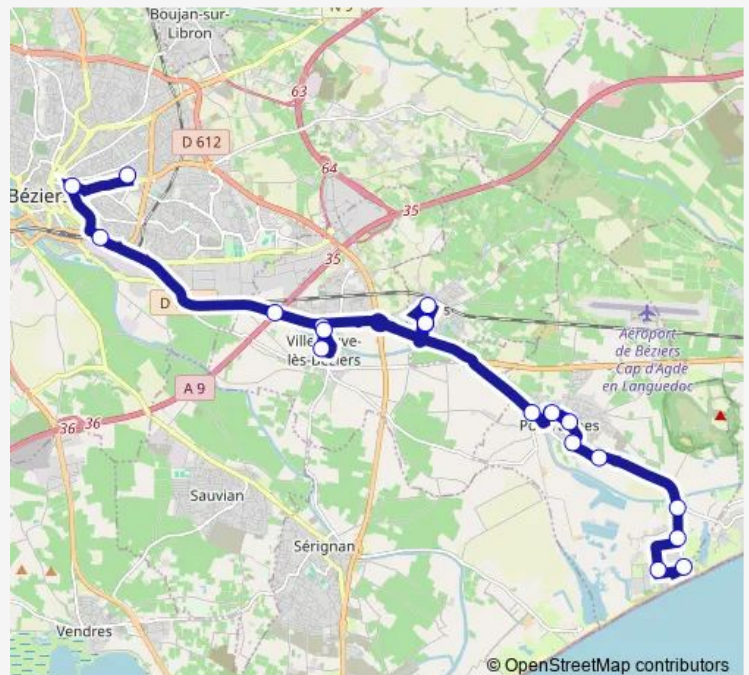

Portiragnes - Bicentenaire

Portiragnes - LES Sablons

Route schedule

Beziers - Bv. Dr Mourrut 1 — Portiragnes - LES Sablons

Monday 07:40-18:30

Tuesday 07:40-18:30

Wednesday 07:40-18:30

Thursday 07:40-18:30

Friday 07:40-18:30

Saturday 08:40-18:30

Sunday —

Route info

Direction: Beziers - Bv. Dr Mourrut 1

Stops: 19

Trip Duration: 0 hour 48 min

651 — Béziers-Villeneuve-Cers-Portiragnes

Direction

Portiragnes - Bicentenaire — Beziers - Av. du 22 Août

19 stops

[Open route schedule](#)

Portiragnes - Bicentenaire

Portiragnes - LES Sablons

Portiragnes - LA Redoute

Portiragnes - Emeraude

Thursday 13:13

Friday 13:13

Saturday 13:13

Sunday —

Route info

Direction: Portiragnes - LES Sablons

Stops: 18

Trip Duration: 0 hour 42 min