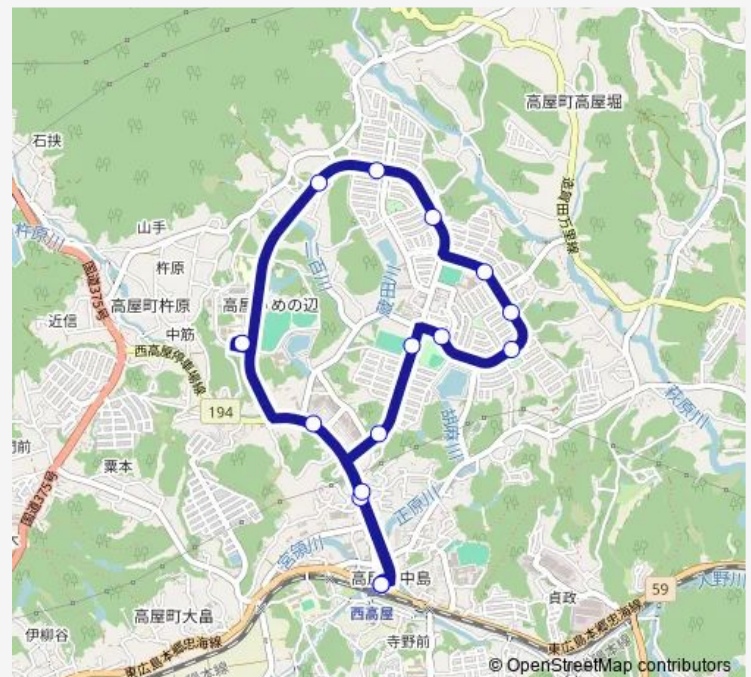

高美が丘公園北

高美が丘四丁目南

高美が丘四丁目東

高美が丘小学校

高美が丘七丁目

高美が丘九丁目

二百石

近畿大学

### Route schedule

西高屋駅前 — 西高屋駅前

Monday 12:20-21:40

Tuesday 12:20-21:40

Wednesday 12:20-21:40

Thursday 12:20-21:40

Friday 12:20-21:40

Saturday 12:20-19:07

Sunday 14:50-17:29

### Route info

Direction: 西高屋駅前

Stops: 15

Trip Duration: 0 hour 15 min

■ 高美が丘線 (循環・反時計回り)

Bus time schedules and route maps are available in an offline PDF at [busmaps.com](https://busmaps.com). Use the [busmaps.com](https://busmaps.com) website to see live bus times, train schedule or subway schedule, and step-by-step directions for all public transit in Higashihiroshima