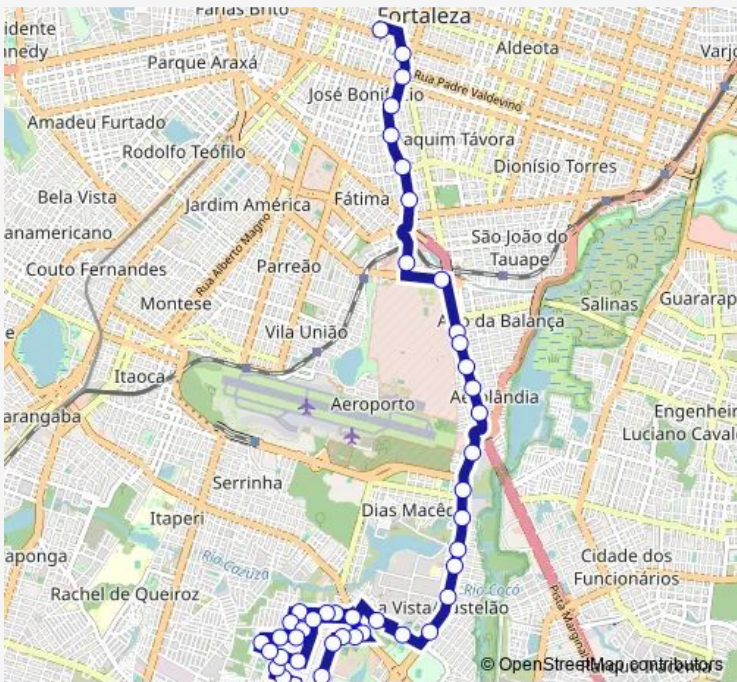

Route info

Direction: Praça Solon Pinheiro, Sn

Stops: 49

Trip Duration: 0 hour 45 min

633-Passaré/Centro — Passaré/Centro **BusMaps**

RUA 1º DE Abril, 380

RUA 2 DE Abril, 1076

Avenida DR Silas Munguba, 6448

Direction: Avenida Herois DO Acre, 1130

Stops: 52

Trip Duration: 1 hour 5 min

RUA Antônio Farias, 271

RUA 2 DE Abril, 1010

RUA 1º DE Abril, 461

Avenida Alberto Craveiro, Sn

Avenida Alberto Craveiro, Sn