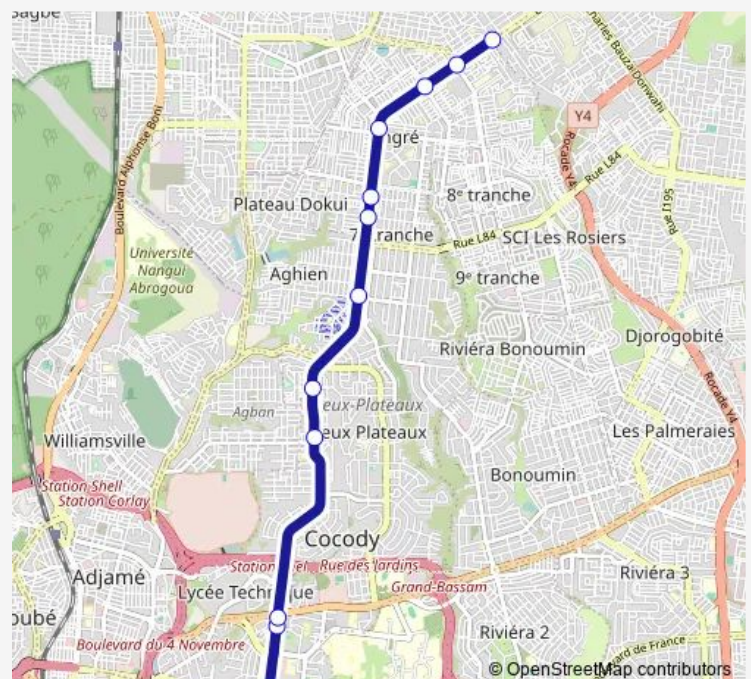

Friday 06:00

Saturday 06:00

Sunday 06:00

Route info

Direction: Saint Jean

Stops: 12

Trip Duration: 0 hour 40 min

■ woro woro : Saint Jean ↔ Angré Château

Direction

Angré Château Fin Goudron — Saint Jean

11 stops

[Open route schedule](#)

Angré Château Fin Goudron

Pharmacie des Allées

Angré Petro Ivoire

Opera