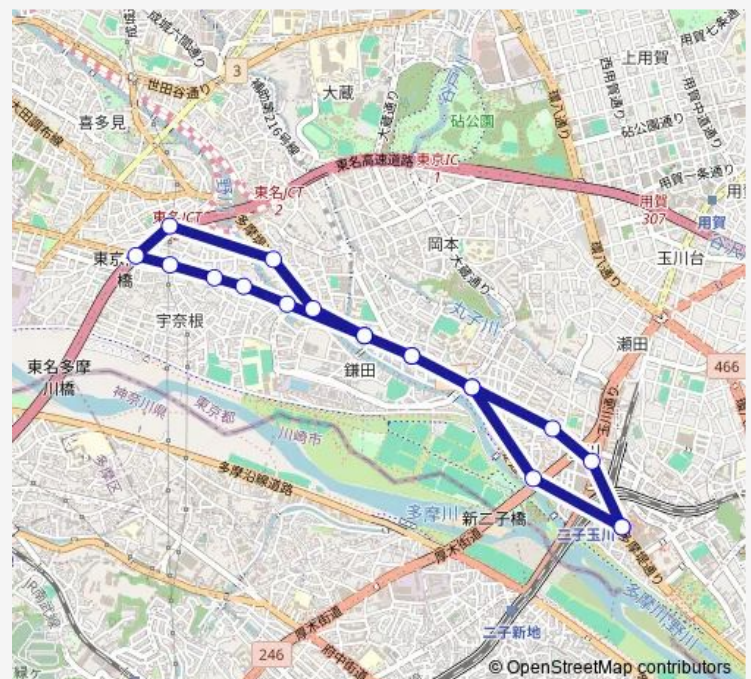

永安寺前

鎌田

世田谷総合高校

二子玉川

二子玉川駅

Route schedule

二子玉川駅 — 二子玉川駅

Monday 06:40-08:12

Tuesday 06:40-08:12

Wednesday 06:40-08:12

Thursday 06:40-08:12

Friday 06:40-08:12

Saturday —

Sunday —

Route info

Direction: 二子玉川駅

Stops: 17

Trip Duration: 0 hour 36 min

Direction

二子玉川駅 — 二子玉川駅

19 stops

[Open route schedule](#)

二子玉川駅

二子玉川