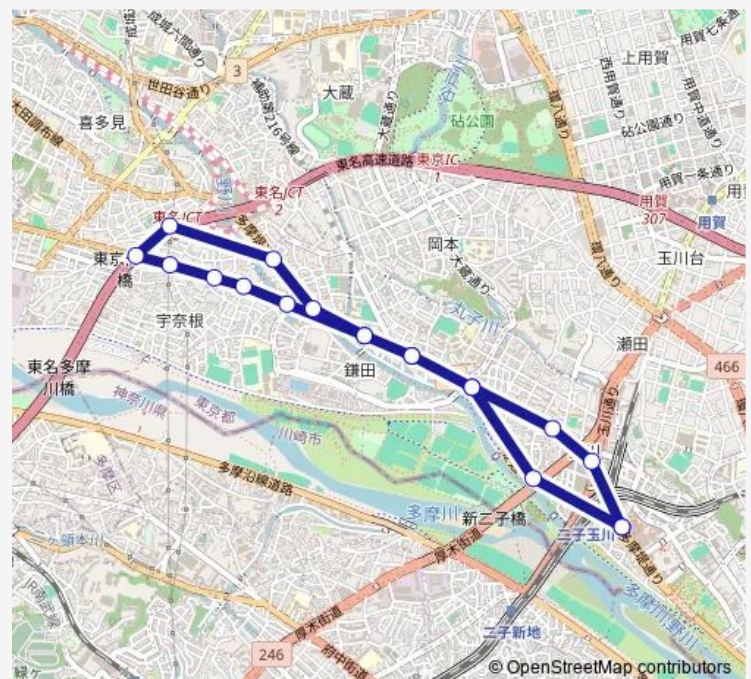

永安寺前

鎌田

砧南中学校前

世田谷総合高校

吉沢

二子玉川緑地前

二子玉川駅

Route schedule

二子玉川駅 — 二子玉川駅

Monday 07:05-21:30

Tuesday 08:35-21:30

Wednesday 07:05-21:30

Thursday 07:05-21:30

Friday 08:35-21:30

Saturday 07:05-21:30

Sunday 07:05-21:30

Route info

Direction: 二子玉川駅

Stops: 19

Trip Duration: 0 hour 28 min

Direction

二子玉川駅 — 二子玉川駅

17 stops

[Open route schedule](#)