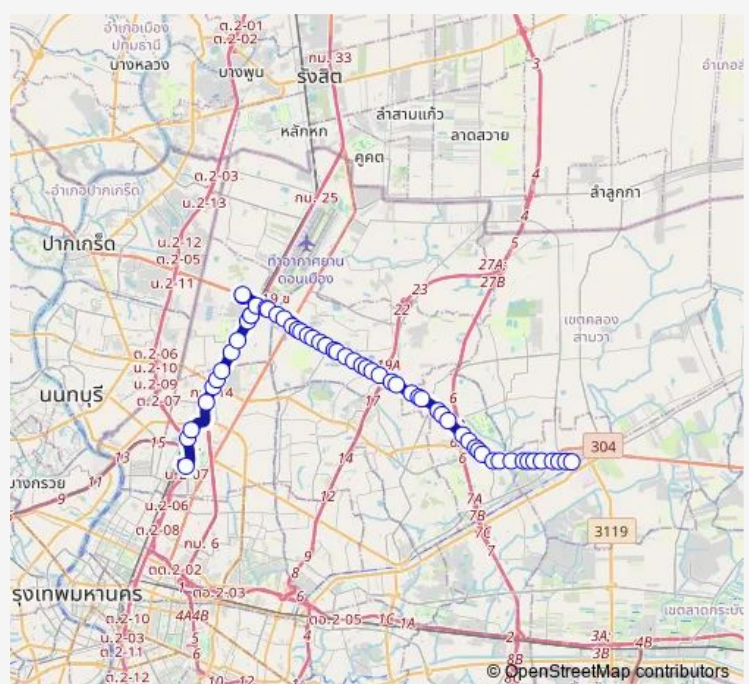

สี่แยกหลักสี่ (ถนนวิภาวดีรังสิต);Lak Si Intersection

สถาบันวิจัยจุฬาภรณ์;Chulabhorn Research Institute

สถานีรถไฟหลักสี่;Laksi Train Station

สำนักงานใหญ่เอ็นที;Headquarters Nt

ตรงข้ามสำนักงานใหญ่ เอ็นที;Nt Headquarters (Opposite)

ซอยแจ้งวัฒนะ 6;Soi Chaeng Watthana 6

โรงเรียนเจริญผลวิทยา;Charoenpol Wittaya School

ตรงข้าม ม.ราชภัฏพระนคร;Opposite Phranakhon Rajabhat University

Route schedule

จุดขึ้นลง;visual stop — จุดขึ้นลง;visual stop

Monday	00:00
Tuesday	00:00
Wednesday	00:00
Thursday	00:00
Friday	00:00
Saturday	00:00
Sunday	00:00

Route info

Direction: จุดขึ้นลง;visual stop

Stops: 58

Trip Duration: 1 hour 25 min

ต.16 — สถานีขนส่งผู้โดยสารสายเหนือ (หมอชิต 2) - มินบุรี;Bangkok Bus Terminal (Mo Chit 2) - Min Buri