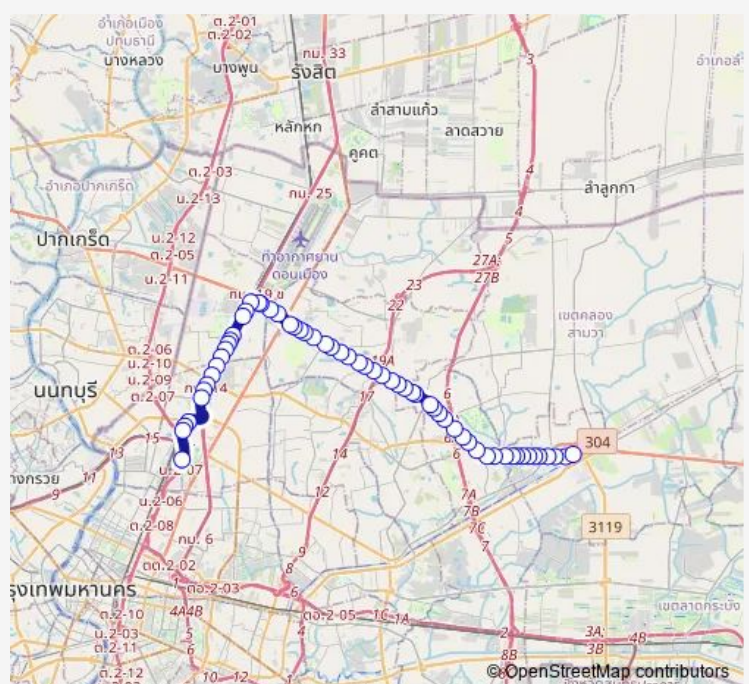

### Route schedule

จุดขึ้นลง;visual stop — จุดขึ้นลง;visual stop

Monday	00:00
Tuesday	00:00
Wednesday	00:00
Thursday	00:00
Friday	00:00
Saturday	00:00
Sunday	00:00

### Route info

Direction: จุดขึ้นลง;visual stop

Stops: 60

Trip Duration: 1 hour 28 min

■ ต.16 — มินบุรี - สถานีขนส่งผู้โดยสารสายเหนือ (หมอชิต 2);Min Buri - Bangkok Bus Terminal (Mo Chit 2)

รพ.สินแพทย์;Synphaet Hospital

หมู่บ้านเปรมฤทัย 2;Premruthai Village 2

MRT คูบอน (ทางออก 4);Mrt Khu Bon Station (Exit 4)

ตรงข้ามซอยรามอินทรา 69;Soi Ramintra 69 (Opposite)

รามอินทรา กม.7 (ขาเข้า);Ramintra Km.7 (Inbound)

แยกนวลจันทร์;Nuanchan Intersection