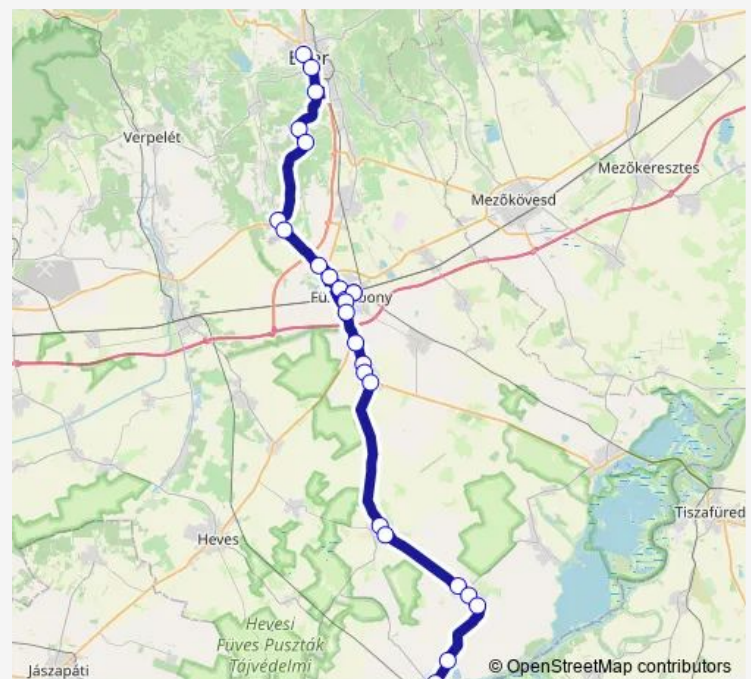

Kisköre, Kossuth út 50.

Kisköre, 2-es kilométerkő

Tiszanána, Kálvin tér

Tiszanána, Fő tér

Tiszanána, Ballók-tó

Kömlő, Egri út 132.

Kömlő, Italbolt

Besenyőtelek, poroszlói elágazás

Besenyőtelek, Központ

Besenyőtelek, Kisbolt

Dormánd, autóbusz-váróterem

Füzesabony, Tüzép

Füzesabony, vasútállomás bejárati út

Füzesabony, vasútállomás

Füzesabony, vasútállomás

Füzesabony, vasútállomás bejárati út

Füzesabony, Erősítő üzem

Füzesabony, Pikopack

Füzesabony, Pusztaszikszó

Route schedule

Kisköre, Erőmű — Eger, autóbusz-állomás

Monday	05:40-16:35
Tuesday	05:40-16:35
Wednesday	05:40-16:35
Thursday	05:40-16:35
Friday	05:40-16:35
Saturday	05:48-16:35
Sunday	16:35

Route info

Direction: Kisköre, Erőmű

Stops: 28

Trip Duration: 1 hour 40 min

Kerecsend, Füzesabonyi út 75.

Kerecsend, Fő út 60.

Eger, Tompa utca

Eger, Nagyváradi út