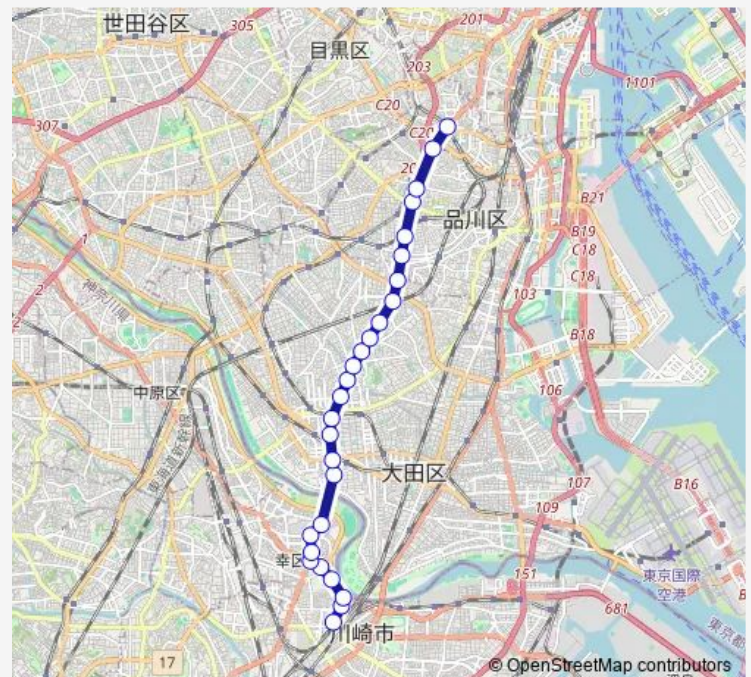

千鳥二丁目

池上警察署

池上橋

本門寺裏

馬込中学校前

西馬込駅前

立正大学附属立正中高前

馬込橋

Saturday 06:05-22:23

Sunday 06:09-22:23

Route info

Direction: 川崎駅ラゾーナ広場

Stops: 27

Trip Duration: 0 hour 50 min

荏原営業所

中延駅前