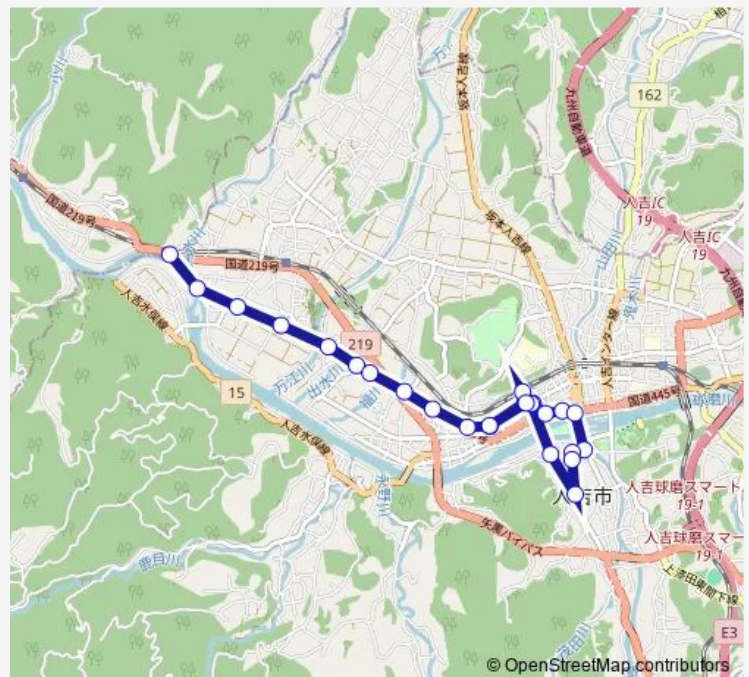

Bus 石水寺入口→中神 ~ 医療センター→人吉産交

[Go to website](#)

Direction

石水寺入口 — 人吉産交

25 stops

[Open route schedule](#)

石水寺入口

天狗橋

人吉市立第一中学校前

人吉市役所

人吉橋

Route schedule

石水寺入口 — 人吉産交

Monday 08:20-13:00

Tuesday 08:20-13:00

Wednesday 08:20-13:00

Thursday 08:20-13:00

Friday 08:20-13:00

Saturday —

Sunday —

Route info

Direction: 石水寺入口

Stops: 25

Trip Duration: 0 hour 29 min

■ 石水寺入口→中神~医療センター→人吉産交

BusMaps

中青井町

人吉駅前

青井神社裏 (新)

人吉産交

Bus time schedules and route maps are available in an offline PDF at busmaps.com. Use the busmaps.com website to see live bus times, train schedule or subway schedule, and step-by-step directions for all public transit in Hitoyoshi