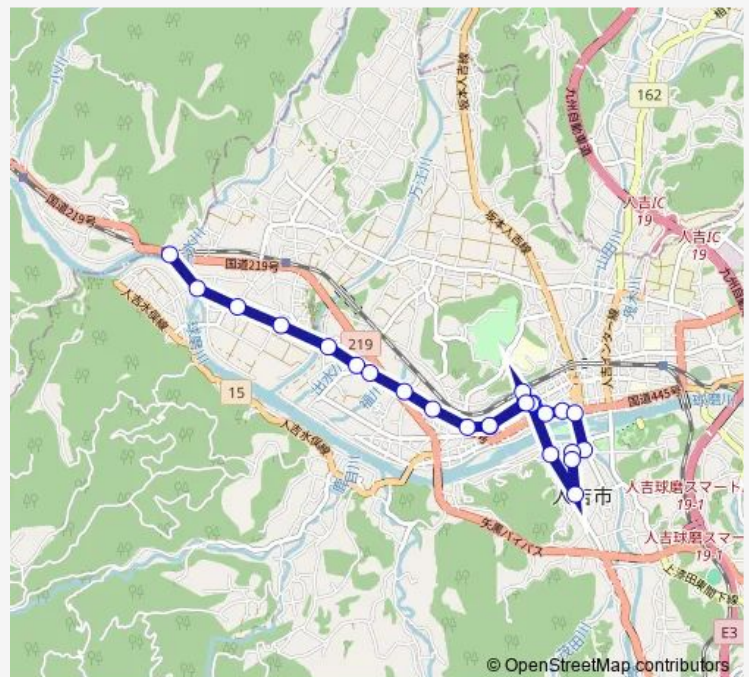

### Direction

石水寺入口 — 人吉産交

25 stops

[Open route schedule](#)

石水寺入口

天狗橋

中神

城本

人吉橋

### Route schedule

石水寺入口 — 人吉産交

Monday 08:20-13:00

Tuesday 08:20-13:00

Wednesday 08:20-13:00

Thursday 08:20-13:00

Friday 08:20-13:00

Saturday —

### Route info

Direction: 石水寺入口

Stops: 25

Trip Duration: 0 hour 29 min

石水寺入口→中神~医療センター→人吉産交

中青井町

人吉駅前

青井神社裏 ( 新 )