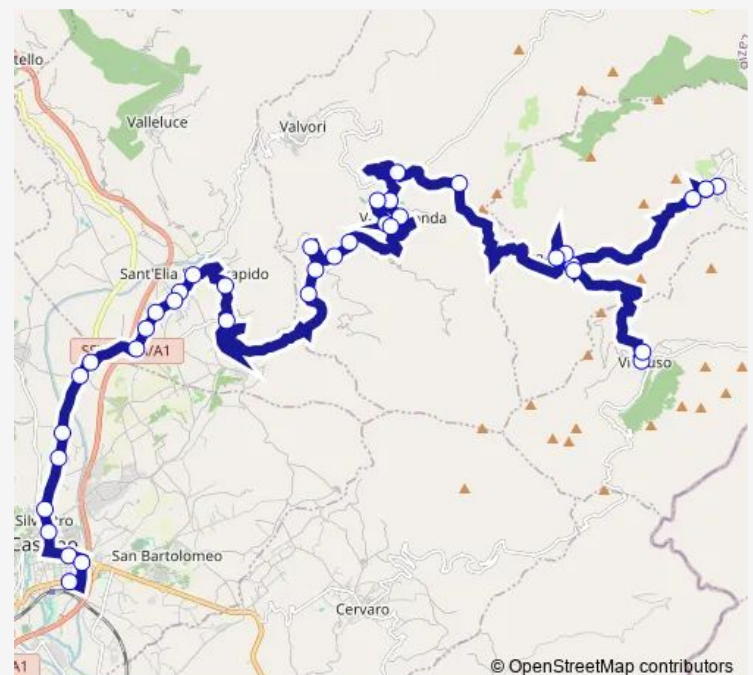

VALLEROTONDA | Piazza Duomo # f7935

VALLEROTONDA | Viale Repubblica Via Sant'Elia # f7934

VALLEROTONDA | Via Sant'Elia Viale Repubblica # f7969

VALLEROTONDA | Vallocchia Tesima # f7970

VALLEROTONDA | Via Sant'Elia (Km 10) # f7971

### Route schedule

VITICUSO | Piazza Caduti # f7959 — Cassino | Viale Garigliano Via Volturno # f4412

Monday	15:35
Tuesday	15:35
Wednesday	15:35
Thursday	15:35
Friday	15:35
Saturday	12:15-15:30
Sunday	—

### Route info

Direction: VITICUSO | Piazza Caduti # f7959

Stops: 40

Trip Duration: 1 hour 30 min

Viticuso - Cassino # Cs32d

VALLEROTONDA | Vettese # f7972

VALLEROTONDA | Via Sant'Elia (Km 9) # f7973

VALLEROTONDA | Pozzo Cerreto # f7974