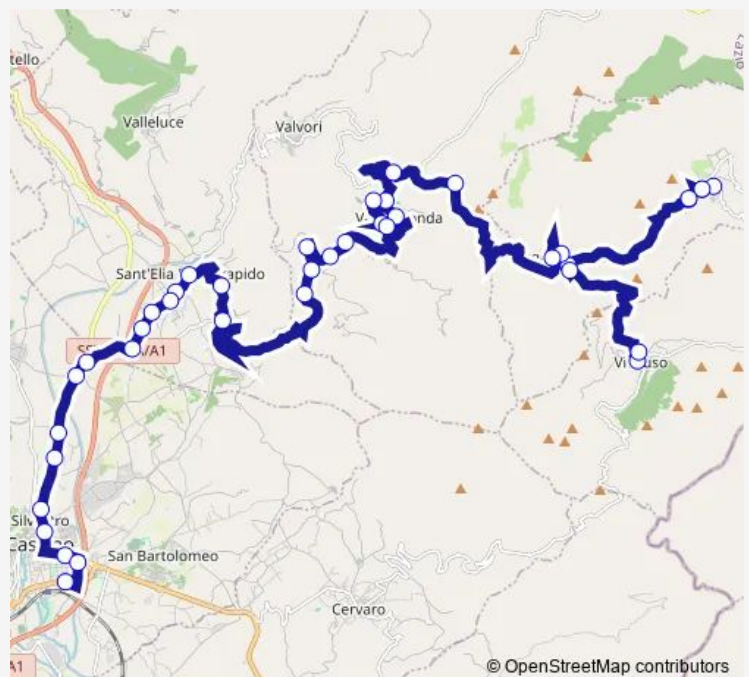

Vallerotonda | Piazza Duomo # f7935

Vallerotonda | Viale Repubblica Via Sant'Elia # f7934

Vallerotonda | Via Sant'Elia Viale Repubblica # f7969

Vallerotonda | Vallocchia Tesima # f7970

Vallerotonda | Via Sant'Elia (Km 10) # f7971

Vallerotonda | Vettese # f7972

Route schedule

Viticuso | Piazza Caduti # f7959 — Cassino | Viale Garigliano Via Volturno # f4412

Monday	15:35
Tuesday	15:35
Wednesday	15:35
Thursday	15:35
Friday	15:35
Saturday	12:15-15:30
Sunday	—

Route info

Direction: Viticuso | Piazza Caduti # f7959

Stops: 40

Trip Duration: 1 hour 30 min

Viticuso - Cassino # Cs32d

Vallerotonda | Via Sant'Elia (Km 9) # f7973

Vallerotonda | Pozzo Cerreto # f7974

Sant'Elia | Via Vallerotonda Via Ceccafosca # f7975