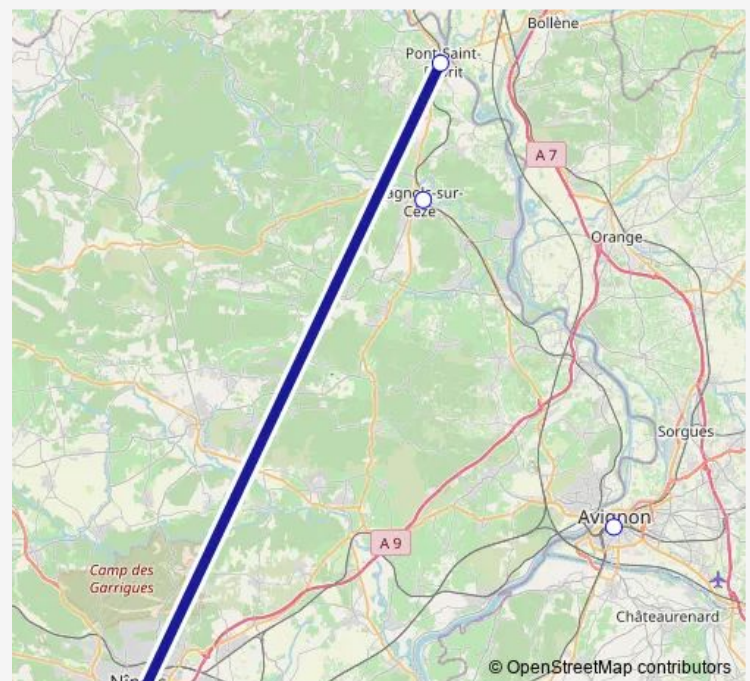

Rail Rive Droite : Ni Av Le Teil

[Go to website](#)**Direction**

Gare de Pont-Saint-Esprit — Gare de Nîmes Centre

4 stops

[Open route schedule](#)

Gare de Pont-Saint-Esprit

Gare de Bagnols-sur-Cèze

Gare de Avignon Centre

Route info

Direction: Gare de Pont-Saint-Esprit

Stops: 4

Trip Duration: 1 hour 12 min

■ Rive Droite : Ni Av Le Teil

Direction

Gare de Nîmes Centre — Gare de Pont-Saint-Esprit

4 stops