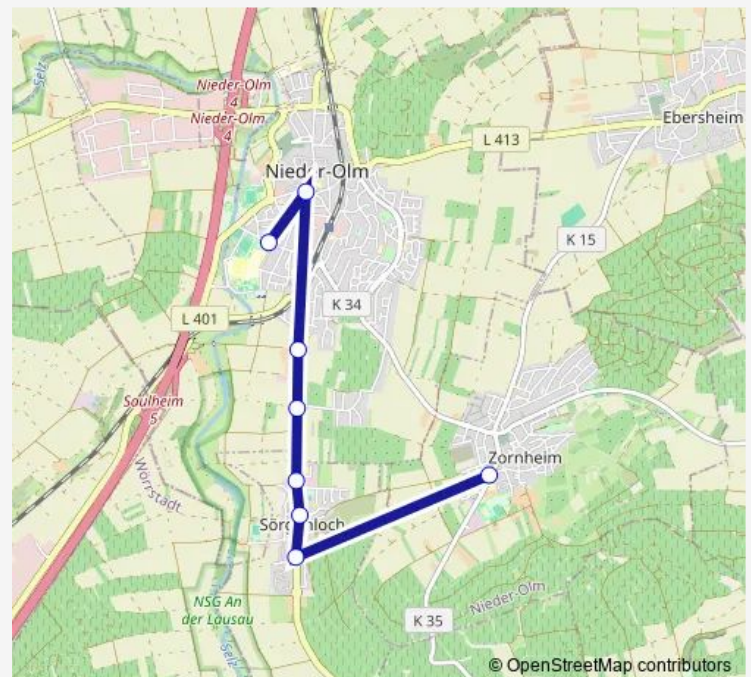

Lörzweiler, Ahornstraße

Route schedule

Nieder-Olm, Schulzentrum — Nackenheim, Langgasse

Monday 16:15

Tuesday 16:15

Wednesday 16:15

Thursday 16:15

Friday —

Saturday —

Sunday —

Route info

Direction: Nieder-Olm, Schulzentrum

Stops: 31

Trip Duration: 0 hour 52 min

Gau-Bischofsheim, Unterer Küchelberg

Gau-Bischofsh, Gartenstraße

Direction

Nieder-Olm, Schulzentrum — Nackenheim, Langgasse

22 stops

[Open route schedule](#)

Nieder-Olm, Schulzentrum

Zornheim, Nieder-Olmer-Straße

Zornheim, Niedernbergstraße

Mommenheim, Abzw. Nierstein