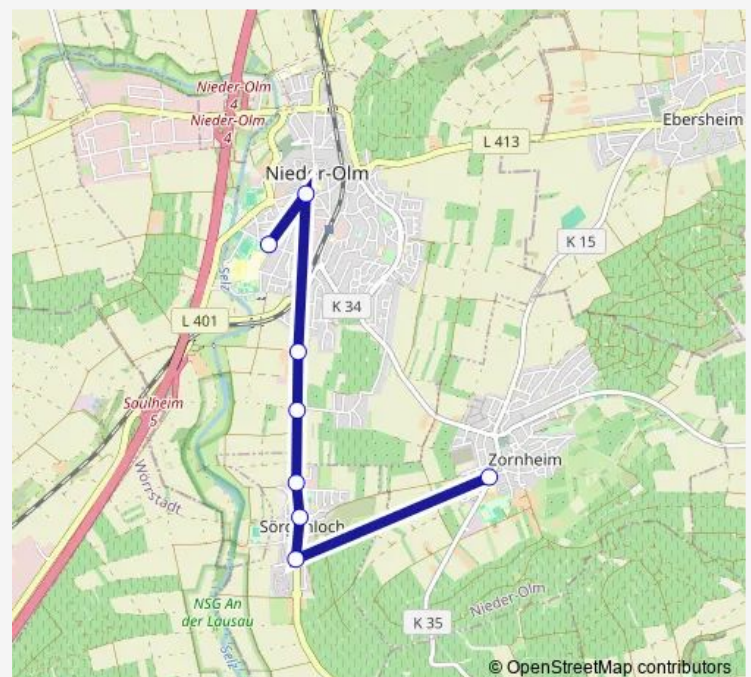

Lörzweiler, Ahornstraße

Route schedule

Nieder-Olm, Schulzentrum — Nackenheim, Langgasse

Monday 16:15

Tuesday 16:15

Wednesday 16:15

Thursday 16:15

Friday —

Saturday —

Sunday —

Route info

Direction: Nieder-Olm, Schulzentrum

Stops: 31

Trip Duration: 0 hour 52 min

Gau-Bischofsheim, Unterer Küchelberg

Gau-Bischofsh, Gartenstraße

Direction

Nieder-Olm, Schulzentrum — Nackenheim, Langgasse

22 stops

[Open route schedule](#)

Nieder-Olm, Schulzentrum

Zornheim, Nieder-Olmer-Straße

Zornheim, Niedernbergstraße

Mommenheim, Abzw. Nierstein