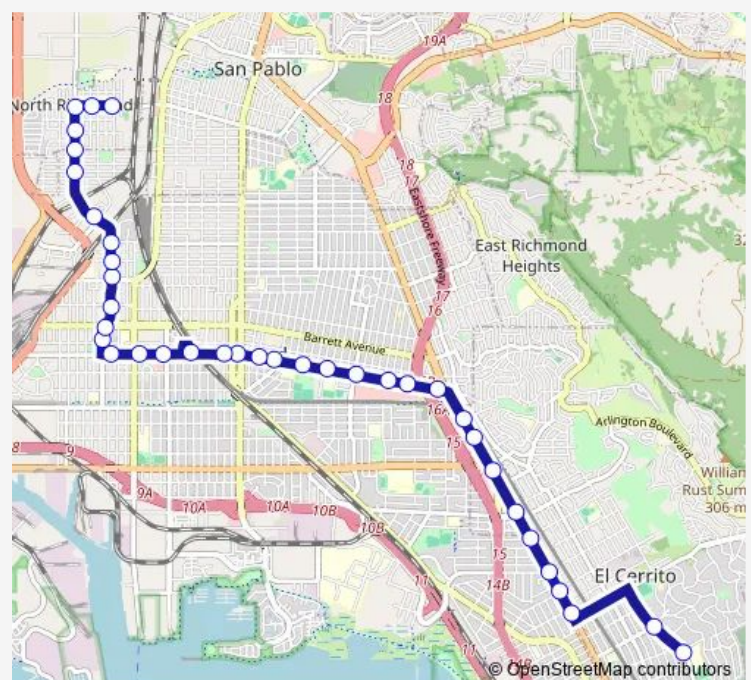

Macdonald Av & Wilson Av

Macdonald Av & 44th St

Macdonald Av & 42nd St

Macdonald Av & 37th St

Macdonald Av & 33rd St

Macdonald Av & 30th St

Macdonald Av & Civic Center Plaza

Macdonald Av & 25th St

Macdonald Av & 23rd St

Macdonald Av & 21st St

Richmond Bart

Route schedule

Ashbury Av & Eureka Av (El Cerrito High School) — Market Av & 6th St

Monday 14:01-15:37

Tuesday 14:01-15:37

Wednesday 13:16-14:37

Thursday 14:01-15:37

Friday 14:01-15:37

Saturday —

Sunday —

Route info

Direction: Ashbury Av & Eureka Av (El Cerrito High School)

Stops: 37

Trip Duration: 0 hour 26 min

667 — Korematsu - E.C. - No. Richmond

Macdonald Av & Marina Way

Macdonald Av & 11th St

Macdonald Av & 7th St

6th St & Nevin Av

6th St & Barrett Av

7th St & Ripley Av

7th St & Pennsylvania Av