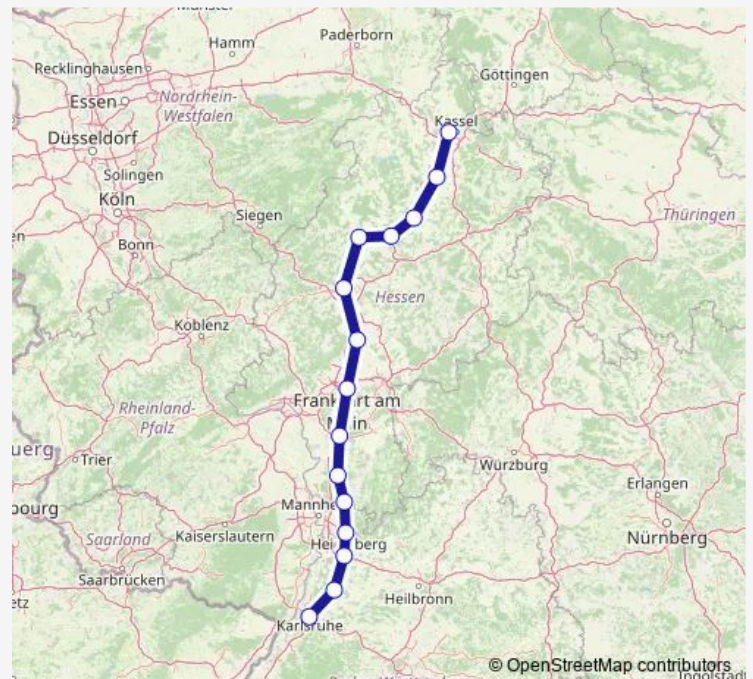

Marburg(Lahn)

Gießen

Friedberg(Hess)

Frankfurt(Main)Süd

Darmstadt Hbf

Bensheim

Weinheim(Bergstr)Hbf

Heidelberg Hbf

Thursday —

Friday —

Saturday 07:00

Sunday —

Route info

Direction: Kassel-Wilhelmshöhe

Stops: 15

Trip Duration: 3 hour 50 min