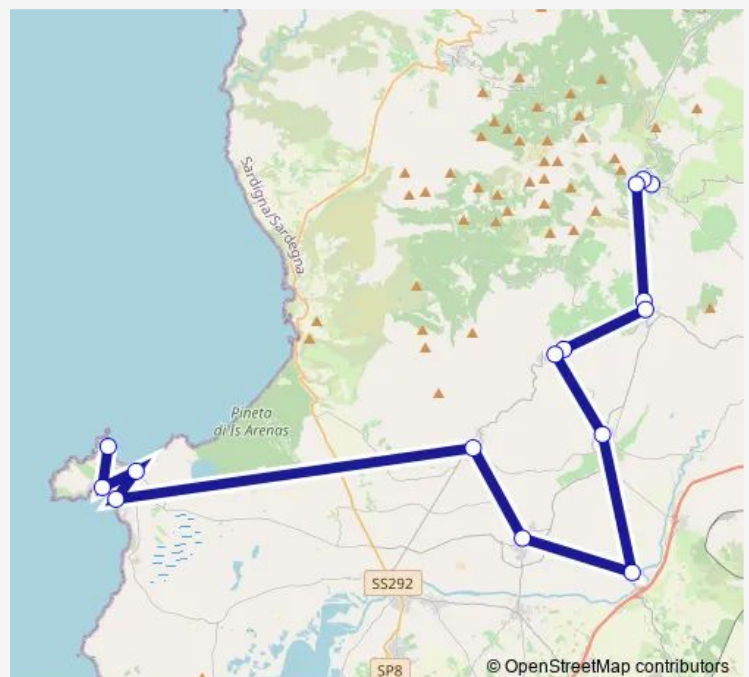

### Route info

Direction: Fermata di Santu Lussurgiu

Stops: 15

Trip Duration: 1 hour 14 min

## Direction

Fermata di SU Pallosu (SAN Vero Milis) — Fermata di Santu Lussurgiu

16 stops

[Open route schedule](#)

Fermata di SU Pallosu (SAN Vero Milis)

Fermata di Mandriola (SAN Vero Milis)

Fermata di Sa Rocca Tunda ( Via Tonnara ) (SAN Vero Milis)

## Route schedule

Fermata di SU Pallosu (SAN Vero Milis) — Fermata di Santu Lussurgiu

Monday 11:50-19:00

Tuesday 11:50-19:00

Wednesday 11:50-19:00

Thursday 11:50-19:00

Friday 11:50-19:00

Saturday 11:50-19:00

## Route info

Direction: Fermata di SU Pallosu (SAN Vero Milis)

Stops: 16

Trip Duration: 1 hour 26 min

2203 Bus time schedules and route maps are available in an offline PDF at [busmaps.com](https://busmaps.com). Use the [busmaps.com](https://busmaps.com) website to see live bus times, train schedule or subway schedule, and step-by-step directions for all public transit in Riola Sardo