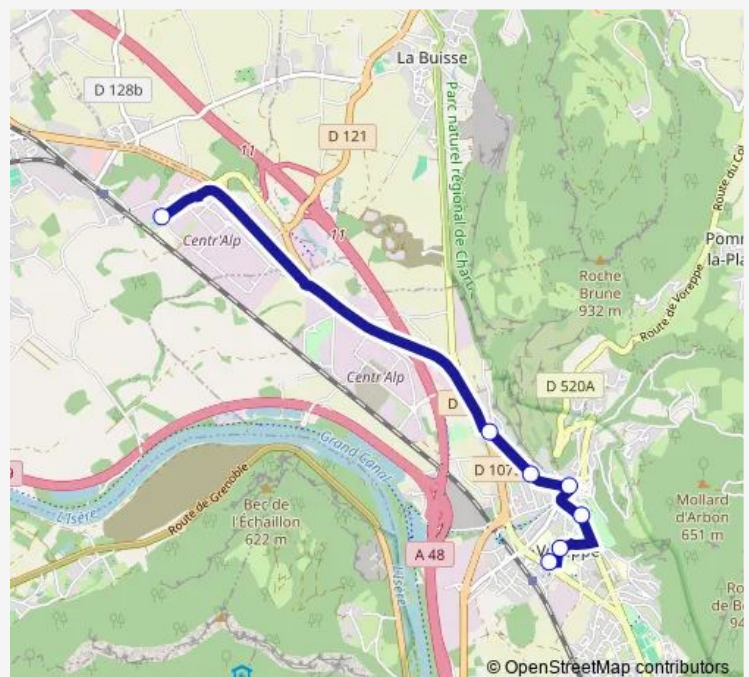

### Direction

Voreppe, L'Arcade — Moirans, Lycee Beghin

7 stops

[Open route schedule](#)

Voreppe, L'Arcade

Voreppe, Mairie

Voreppe, Charminelles

Voreppe, Docteur Thevenet

### Route schedule

Voreppe, L'Arcade — Moirans, Lycee Beghin

Monday 07:51

Tuesday 07:51

Wednesday 07:51

Thursday 07:51

Friday 07:51

Saturday —

### Route info

Direction: Voreppe, L'Arcade

Stops: 7

Trip Duration: 0 hour 19 min

BE31 — Voreppe L'Arcade - Moirans P. Beghin

**Direction**

Moirans, Lycee Beghin — Voreppe, L'Arcade

7 stops

**Route schedule**

Moirans, Lycee Beghin — Voreppe, L'Arcade

Monday	18:10
Tuesday	18:10
Wednesday	12:22
Thursday	18:10
Friday	18:10
Saturday	—
Sunday	—

**Route info**

Direction: Moirans, Lycee Beghin

Stops: 7