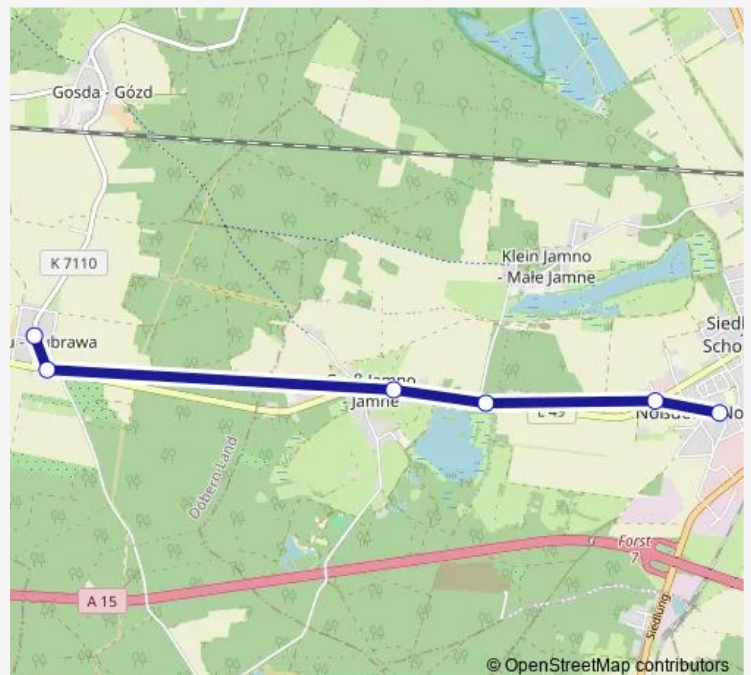

Bus 589

[Go to website](#)

Direction

Forst, Noßdorf Turnhalle — Dubrau, Dorf

6 stops

[Open route schedule](#)

Forst, Noßdorf Turnhalle

Forst, Noßdorf Friedhof

Klein Jamno, Abzweig

Groß Jamno, Gasthaus

Dubrau, Berg

Dubrau, Dorf

Route schedule

Forst, Noßdorf Turnhalle — Dubrau, Dorf

Monday 06:41-16:41

Tuesday 06:41-16:41

Wednesday 06:41-16:41

Thursday 06:41-16:41

Friday 06:41-16:41

Saturday —

Sunday —

Route info

Direction: Forst, Noßdorf Turnhalle

Stops: 6

Trip Duration: 0 hour 7 min

■ 589

Direction

Dubrau, Dorf — Forst, Noßdorf Turnhalle

6 stops

[Open route schedule](#)

Dubrau, Dorf

Dubrau, Berg