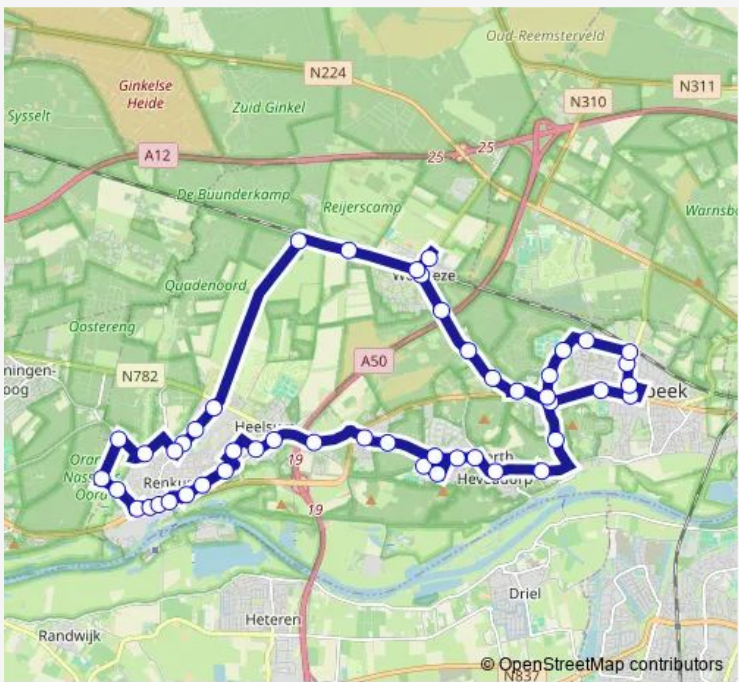

Bus 589 Doorwerth De Weerd - Wolfheze Het Schild

[Go to website](#)

Direction
 Doorwerth, Winkelcentr. De Weerd — Doorwerth, Winkelcentr. De Weerd

49 stops

[Open route schedule](#)

- Doorwerth, Winkelcentr. De Weerd
- Doorwerth, Spechtlaan
- Doorwerth, Rolandseck
- Doorwerth, Berkenlaan
- Doorwerth, Van der Molenplein
- Heveadorp, Oude Oosterbeekseweg
- Oosterbeek, Westerbouwing
- Oosterbeek, Tuin de Lage Oorsprong
- Oosterbeek, d'Oude Herbergh
- Oosterbeek, Airbornemuseum
- Oosterbeek, Gemeentehuis
- Oosterbeek, Gzc De Dennenkamp
- Oosterbeek, Cronjeweg
- Oosterbeek, Station Oosterbeek
- Oosterbeek, Rechterenborg
- Oosterbeek, Parkflat de Valkenburcht
- Oosterbeek, Sonnenberglaan
- Oosterbeek, Valkenburglaan
- Oosterbeek, Wolfhezerweg
- Oosterbeek, Bilderberglaan
- Wolfheze, Hotel Wolfheze

Route schedule

Doorwerth, Winkelcentr. De Weerd — Doorwerth, Winkelcentr. De Weerd

Monday	08:00-17:00
Tuesday	08:00-17:00
Wednesday	08:00-17:00
Thursday	08:00-17:00
Friday	08:00-17:00
Saturday	10:00-16:00
Sunday	—

Route info

Direction: Doorwerth, Winkelcentr. De Weerd

Stops: 49

Trip Duration: 0 hour 56 min

589 — Doorwerth De Weerd - Wolfheze Het Schild **BusMaps**

Wolfheze, Balijeweg

Wolfheze, Station Wolfheze

Wolfheze, Het Schild

Wolfheze, Station/Parallelweg

Wolfheze, Boshoeve

Wolfheze, De Buunderkamp

Renkum, Telefoonweg

Renkum, Fluitersheuvel

Renkum, Doelum

Renkum, Nieuwe Keijenbergseweg

Renkum, Waterweg