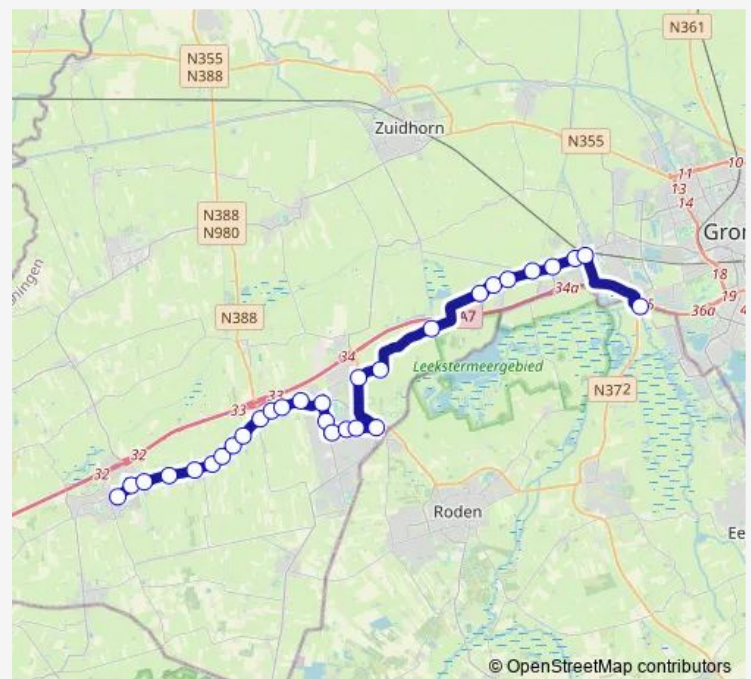

Leek, Centrum

Midwolde, Nienoordsrand

Midwolde, Midwolde

Route schedule

Marum, Raadhuisstraat — Groningen, P+R Hoogkerk (buurtbus)

Monday 07:22-17:00

Tuesday 07:22-17:00

Wednesday 07:22-17:00

Thursday 07:22-17:00

Friday 07:22-17:00

Saturday —

Sunday —

Route info

Direction: Marum, Raadhuisstraat

Stops: 30

Trip Duration: 0 hour 37 min

589 — Buurtbus Oostwold - Marum

Lettelbert, Lettelberterdiep

Oostwold, De Boomgaard

Oostwold, Gavelaan

Oostwold, Munnikevaart

De Poffert, Brug

De Poffert, Westpoortboulevard

Hoogkerk, Hoendiep 312

Hoogkerk, Brug Vierverlaten

Groningen, P+R Hoogkerk (buurtbus)

Direction

Groningen, P+R Hoogkerk (buurtbus) — Marum, Raadhuisstraat

30 stops

[Open route schedule](#)

Groningen, P+R Hoogkerk (buurtbus)

Hoogkerk, Brug Vierverlaten