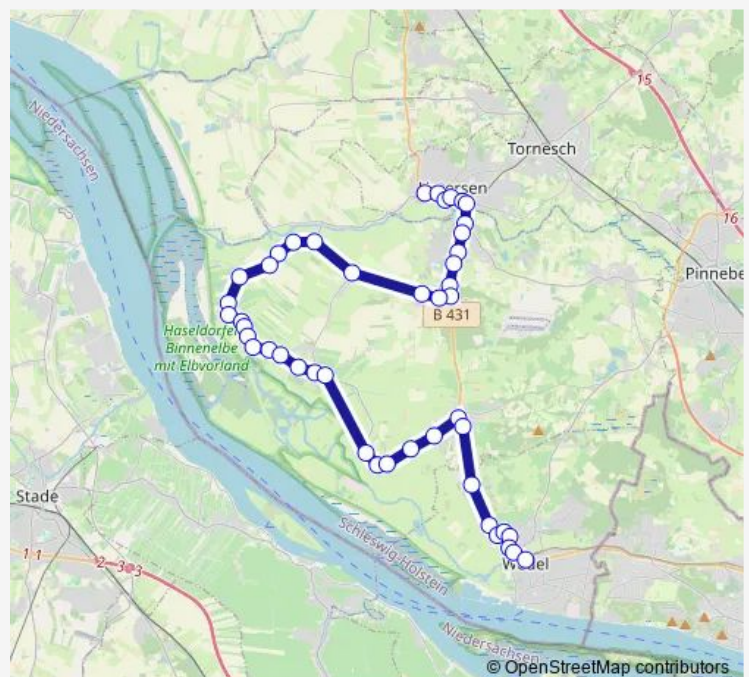

Saturday 06:12

Sunday —

Route info

Direction: Uetersen, Buttermarkt

Stops: 46

Trip Duration: 0 hour 46 min

■ 589

Hohenhorst, Twiete

Hohenhorst (Süd)

Haseldorf, Mühlenwurth (Kehre)

Haseldorf, Mühlenwurth

Haseldorf, Scholenfleth

Haseldorf, Deichreihe

Haseldorf, Neuer Weg

Haseldorf, Schloss

Haseldorf, Schule

—

Saturday

07:04

Sunday

—

Route info

Direction: S Wedel

Stops: 45

Trip Duration: 0 hour 45 min

Altendeich, Sperrwerkstraße

Altendeich, Altendeicher Chaussee 56

Altendeich, Audeich

Altendeich, Altendeicher Chaussee 47

Klevendeich

Haselau

Heist, Geestberg