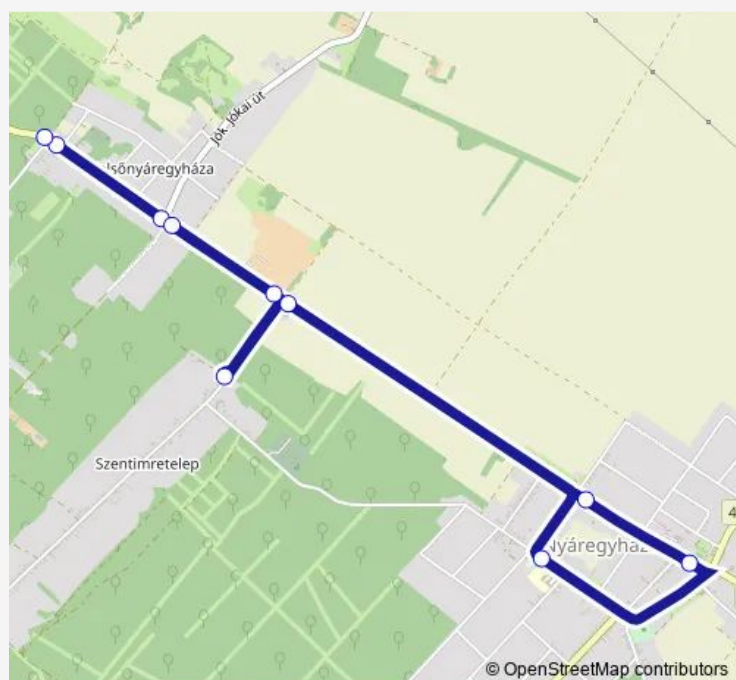

### Route info

Direction: Nyáregyháza, Felsőnyáregyháza, autóbusz-forduló

Stops: 10

Trip Duration: 0 hour 20 min